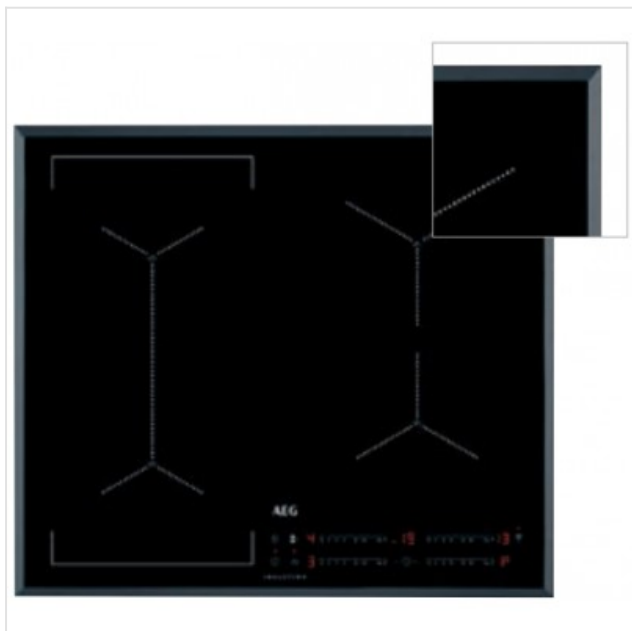

IAE64421FB AEG

Categorie: Kookplaat
Merk: AEG
Model: IAE64421FB

7 3 3 2 5 4 3 7 0 1 0 8 7

7 332543 701087 >

734,00€

OMSCHRIJVING

Er zijn spannendere dingen te doen dan te wachten tot het water kookt. Laat de SenseBoil®-inductiekookplaat u assisteren. De sensor detecteert opstijgende bellen en verlaagt vervolgens automatisch naar sudderstand. Geen constante controle meer nodig. Nu kunt u zich richten op belangrijkere dingen zoals het verfijnen van smaken en het volledig beheersen van het gerecht.

Elke keer dat u kookt, kiest u de beste configuratie voor de kookzones of de meest geschikte pan. Dankzij de slimme brugfunctie hebt u de controle over twee kookzones, alsof het één grote zone is.

Direct overschakelen naar exact de juiste temperatuur