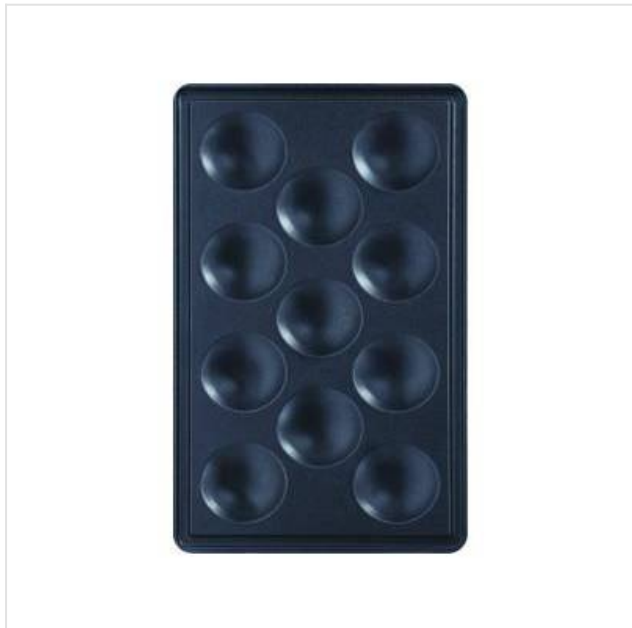

La Chocolatière - gietvorm 18 pralines Frifri

Categorie:
Merk: Frifri
Model: ZCMOUL1

29,99€

OMSCHRIJVING

La Chocolatière - gietvorm 18 pralines

SPECIFICATIE

Bovenstaande informatie is uitsluitend informatief/indicatief en aan wijziging onderhevig