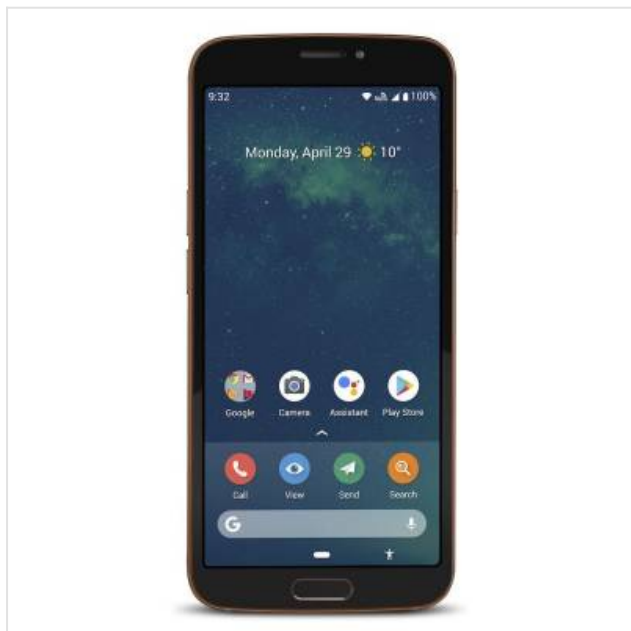

8080 Smartphone 4G (Zwart-Koper) Doro

Categorie:
Merk: Doro
Model: 253-90106

359,99€

OMSCHRIJVING

Slimmer, eleganter en eenvoudiger dan ooit tevoren! De geavanceerde Doro 8080 biedt een moeiteloze en unieke gebruikerservaring. De Doro 8080, die zowel van binnen als van buiten volledig opnieuw ontworpen is, ziet er niet alleen geweldig uit, maar bevat ook stemgestuurde navigatie met Eva en Google Assistant, een onovertroffen team dat alles wat de gebruiker wil doen makkelijker maakt. Eva is Doro's geheel nieuwe software die de gebruiker beter begrijpt, vooral behulpzaam voor iedereen die nog onbekend is met Android. Maar onze aandacht voor detail gaat nog verder. De Doro 8080 bevat tevens technologie voor een betere audio- en visuele beleving. Een vingerafdruklezer zorgt voor betere beveiliging en een subtiel ontworpen assistentiekноп met geïntegreerde Doro-diensten brengt hulp binnen handbereik.

Eenvoudig te gebruiken met spraaknavigatie en Google Assistant

- Stapsgewijze begeleiding
- Assistentiekноп
- Vingerafdruklezer
- 4G
- Handige bureaulader inbegrepen

Bovenstaande informatie is uitsluitend informatief/indicatief en aan wijziging onderhevig

MA 13u - 18u
DI 9u tot 18u
WOE 9u tot 18u
DO 9u tot 18u

VRIJ 9u tot 18u
ZAT 10u tot 18u
ZON GESLOTEN

SPECIFICATIE

Aansluitingen

3,5 mm aansluiting 

Camera

Aantal megapixels 16 megapixels

Fysieke kenmerken

Gewicht 0,176 kg

Kleur Zwart

Scherm

Schermgrootte 5.7 inch

Schermresolutie 1440 x 720 pixels

Stroom

Batterijtechnologie Lithium-ion

Besturingssysteem