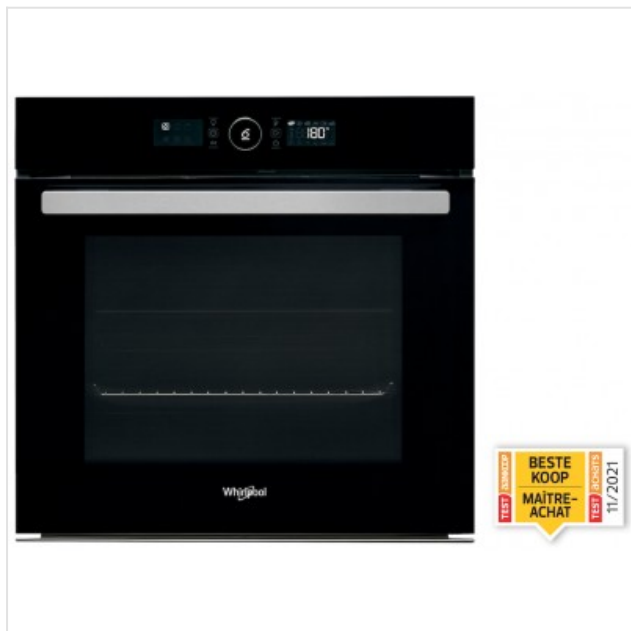

## AKZ9 6290 NB Whirlpool

Categorie: Oven inbouw  
Merk: Whirlpool  
Model: AKZ9 6290 NB

459,99€