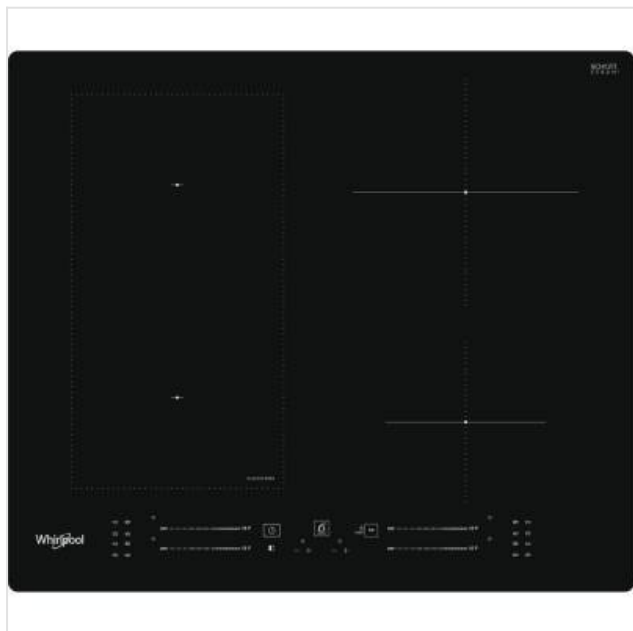

WL S7960 NE Whirlpool

Categorie: Kookplaat
Merk: Whirlpool
Model: WL S7960 NE

8 0 0 3 4 3 7 2 3 8 1 9 2

699,00€

OMSCHRIJVING

Inductiekookplaat WL S7960 NE heeft 4 zones.

Inductietechnologie

Minder energie en toch sneller. Inductietechnologie stuurt de hitte rechtstreeks door naar de pan. Op die manier gaat minder dan 10% van de energie verloren aan de omgeving en wordt 90% van de energie gebruikt om te koken.

Bediening

Type bediening Easytouch

Fysieke kenmerken

Aansluitwaarde 7200 W

Breedte 59 cm

Diepte 51 cm

Gewicht 9900 g

Hoogte 5,4 cm