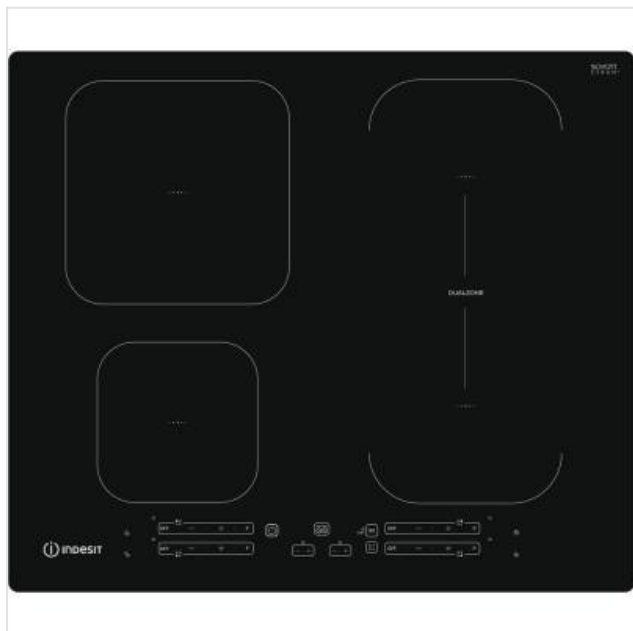

## IB 65B60 NE Indesit

Categorie: Kookplaat  
Merk: Indesit  
Model: IB 65B60 NE

549,00€

## OMSCHRIJVING

Inductie kookplaat - 4 zones

### Fysieke kenmerken

Afwerking rand	Zonder decor
Breedte	59 cm
Diepte	51 cm
Hoogte	5,4 cm

Bovenstaande informatie is uitsluitend informatief/indicatief en aan wijziging onderhevig

<b>MA</b>	13u - 18u
<b>DI</b>	9u tot 18u
<b>WOE</b>	9u tot 18u
<b>DO</b>	9u tot 18u