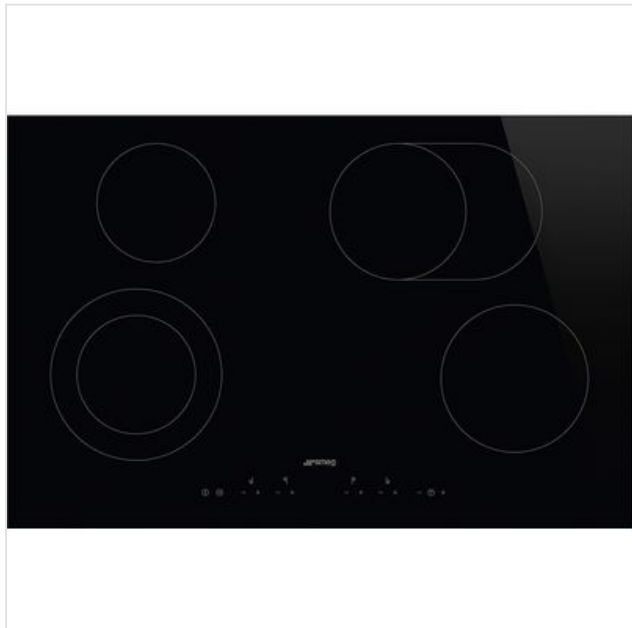

SE384EMTD rechte rand Smeg

Categorie: Kookplaat
Merk: Smeg
Model: SE384EMTD

629,00€

OMSCHRIJVING

Vitrokeramische kookplaat 77 cm - 4 zones - rechte rand

SPECIFICATIE

Algemeen

Inbouwwijze	Inbouw
Type kookplaat	Vitrokeramisch

Funcities

Timerfunctie	<input checked="" type="checkbox"/>
Warmhoudfunctie	<input type="checkbox"/>

Bediening

Knop Aan/Uit	<input checked="" type="checkbox"/>
Type bediening	Tiptoetsen

Fysieke kenmerken

Aansluitwaarde	7400 W
Afwerking rand	Recht
Breedte	77 cm
Diepte	51 cm

Bovenstaande informatie is uitsluitend informatief/indicatief en aan wijziging onderhevig

MA	13u - 18u
DI	9u tot 18u
WOE	9u tot 18u
DO	9u tot 18u

VRIJ	9u tot 18u
ZAT	10u tot 18u
ZON	GESLOTEN

Hoogte	5 cm
Kleur	Zwart
Materiaal	CRISTALLIN
Nisbreedte (minimaal)	74.5 cm
Nisdiepte (minimaal)	49 cm
Nishoogte (minimaal)	4.5 cm