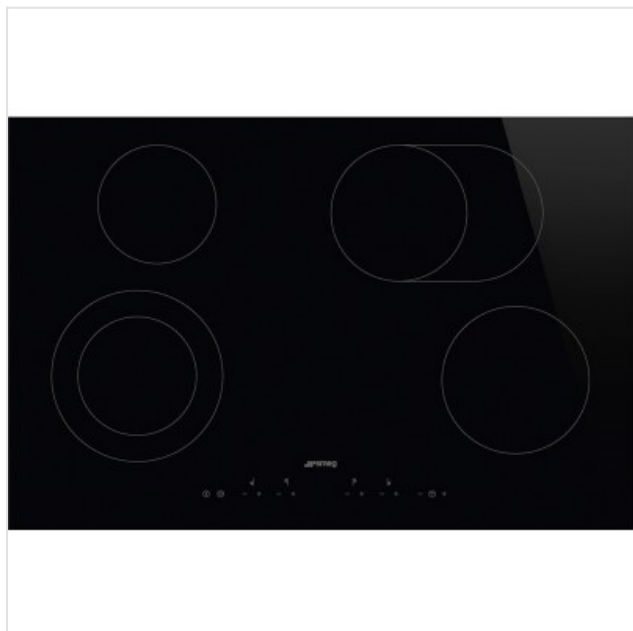

SE384EMTD rechte rand Smeg

Categorie: Kookplaat
Merk: Smeg
Model: SE384EMTD

639,00€

OMSCHRIJVING

Vitrokeramische kookplaat 77 cm - 4 zones - rechte rand

SPECIFICATIE

Algemeen

Inbouwwijze	Inbouw
Type kookplaat	Vitrokeramisch

Funcities

Timerfunctie	<input checked="" type="checkbox"/>
Warmhoudfunctie	<input type="checkbox"/>

Bediening

Knop Aan/Uit	<input checked="" type="checkbox"/>
Type bediening	Tiptoetsen

Fysieke kenmerken

Aansluitwaarde	7400 W
Afwerking rand	Recht
Breedte	77 cm
Diepte	51 cm

Bovenstaande informatie is uitsluitend informatief/indicatief en aan wijziging onderhevig

MA	13u - 18u
DI	9u tot 18u
WOE	9u tot 18u
DO	9u tot 18u

VRIJ	9u tot 18u
ZAT	10u tot 18u
ZON	GESLOTEN

Hoogte	5 cm
Kleur	Zwart
Materiaal	BOROSILICAATGLAS
Nisbreedte	74,5 cm
(minimaal)	
Nisdiepte (minimaal)	49 cm
Nishoogte	4,5 cm
(minimaal)	