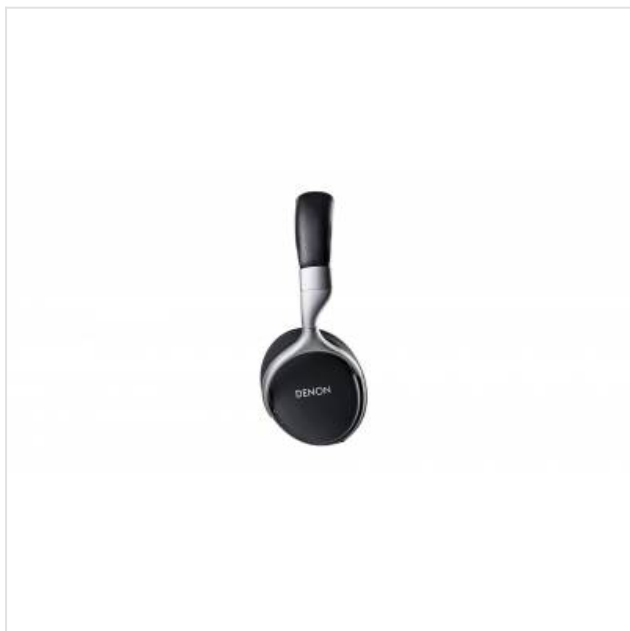

## AH-GC30 Zwart Denon

Categorie: Hoofdtelefoon  
Merk: Denon  
Model: AHGC30BKEM

379,99€

### OMSCHRIJVING

Een hoofdtelefoon met ruisonderdrukking en legendarisch Denon-geluid

De nieuwe AH-GC30 behoort tot de tweede generatie hoofdtelefoons met ruisonderdrukking en is gebaseerd op het prijswinnende geluid en comfort van zijn voorganger. De AH-GC30 is voorzien van nieuwe, grote, op prestaties afgestemde FreeEdge en Hi-Res gecertificeerde drivers van 40 mm. Hij behoudt zijn natuurlijke tonale balans zonder overdreven toonkleuren en levert een intens meeslepende luisterervaring: uitermate geschikt voor muziek en films. Drie ruisonderdrukkingsmodi voor rust en stilte, onderweg of op kantoor. Dankzij de nieuwe omgevingsmonitor mis je nooit meer een aankondiging of gesprek. Dubbele microfoons bieden opmerkelijke spraakhelderheid tijdens inkomende en uitgaande telefoongesprekken. Deze draadloze, lichtgewicht over-ear hoofdtelefoon is uiterst comfortabel en voorzien van talloze geavanceerde Denon-technologieën voor een geweldige luisterervaring, elke dag opnieuw.

### Fysieke kenmerken

Afneembare kabel	✓
Kleur	Zwart
Materiaal	KUNSTSTOF / ROESTVRIJ STAAL, ALUMINIUM