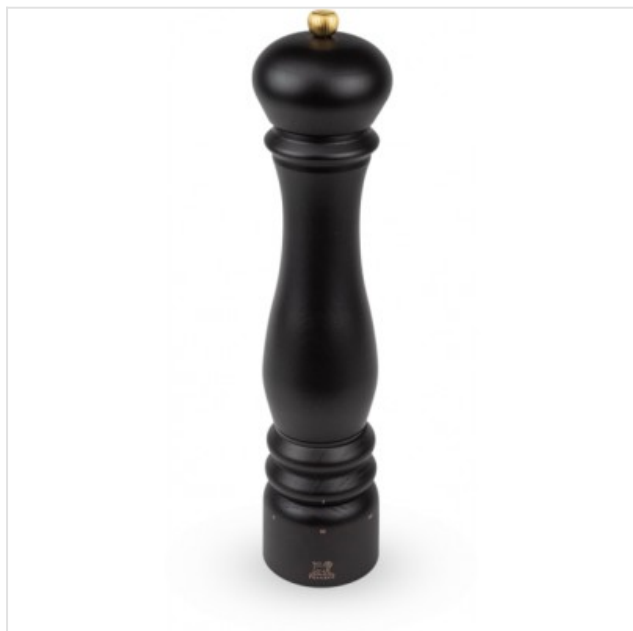

Paris elektrische pepermolen 34cm chocolade Peugeot

Categorie:
Merk: Peugeot
Model: 38007

129,00€

OMSCHRIJVING

De molen Paris, onmiddellijk herkenbaar aan zijn emblematische zeer elegante welvingen, is vanaf nu verkrijgbaar in een elektrische versie. Eenvoudig in gebruik en ultra stil, de houten elektrische pepermolen Paris in chocoladekleur heeft een krachtige herlaadbare elektrische motor van de nieuwste generatie.

Alle vindingrijkheid van Peugeot bevindt zich in deze houten elektrische pepermolen van de nieuwste generatie. Vervaardigd in de Peugeot Fabriek in Frankrijk, is de houten body van deze elektrische pepermolen uitgevoerd in een smakelijke chocoladekleur. Met zijn klassieke verschijning, verrast de elektrische pepermolen Paris met zijn vindingrijkheid. Hij is uitgerust met een herlaadbare en zeer stille elektrische motor waarvan de levensduur veel beter is dan die van een klassieke batterij. Met één simpele beweging en zonder inspanning kruidt u uw culinaire bereidingen met peper van uw keuze. Uitgerust met het gepatenteerd u>Select systeem voor een instelbare maalgraad, biedt de elektrische pepermolen Paris in chocoladekleur een voorselectie van 6 maalgraden, voor een precieze en regelmatige kruiding. Geniet ook van de prestatie van zijn stalen maalwerk voor peper met onbeperkte garantie.

Algemeen

Elektrisch

Funcies

Instelling
korrelgrootte

Fysieke kenmerken

Afwerking materiaal Mat
Hoogte 34 cm
Kleur Bruin
Kleur/Stijl Chocolatebruin
Materiaal HOUT
Materiaal Roestvrij staal (RVS)
maalmechanisme