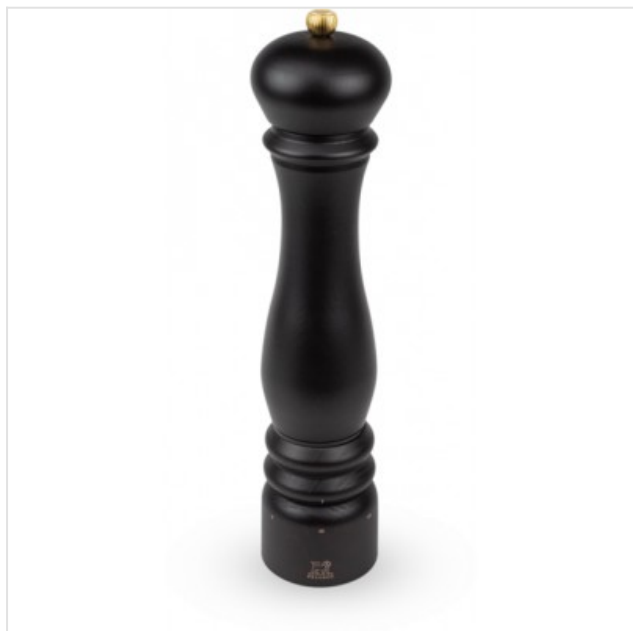

Paris elektrische zoutmolen 34cm chocolade Peugeot

Categorie:
Merk: Peugeot
Model: 38014

129,00€

OMSCHRIJVING

Het model Paris is een klassieker uit het Peugeot-gamma. Ontworpen in 1987, is het in de loop van de tijd onmisbaar geworden in de keuken. Deze emblematische molen is vanaf nu verkrijgbaar in elektrische versie. Hij is uitgerust met een uiterst functionele en stille motor en met het gepatenteerd u>Select-systeem met instelbare maalgraad.

Symbool van tweehonderd jaar knowhow van het merk Peugeot, is de molen Paris herkenbaar aan zijn slanke en gewelfde vorm. In zijn manuele versie geroemd door de chefs en liefhebbers van smaak, bestaat de molen Paris vanaf nu in elektrische versie. Onder de chocoladekleurige body van deze elektrische zoutmolen bevindt zich een motor met oplaadbare batterijen van de nieuwste generatie die hem een langere levensduur bezorgt dan deze met een klassieke motor. Met zijn indrukwekkende grootte, een lengte van 34 cm en met zijn techniek, verleidt de elektrische zoutmolen Paris in chocoladekleur de liefhebbers van mooie voorwerpen. Kies in alle eenvoud de maalgraad van uw zout dankzij zijn u>Select-systeem met instelbare maalgraad.

Algemeen

Elektrisch 

Fysieke kenmerken

Afwerking materiaal Mat
Hoogte 34 cm
Kleur Bruin
Materiaal HOUT
Materiaal Roestvrij staal (RVS)
maalmechanisme

Functies

Instelling 
korrelgrootte

Onderhoud & Reiniging