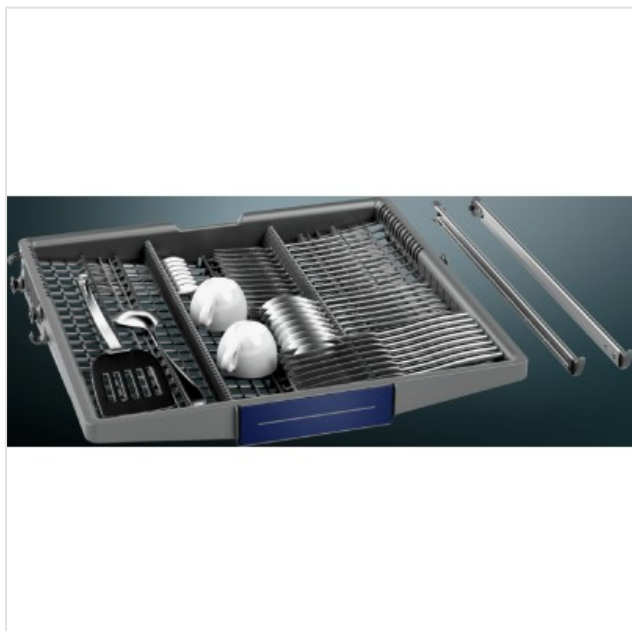

SZ73603 Siemens

Categorie: Vaatwasser
accessoires

Merk: Siemens

Model: SZ73603

4 2 4 2 0 0 3 7 9 5 1 3 2

49,99€

OMSCHRIJVING

vario-besteklade