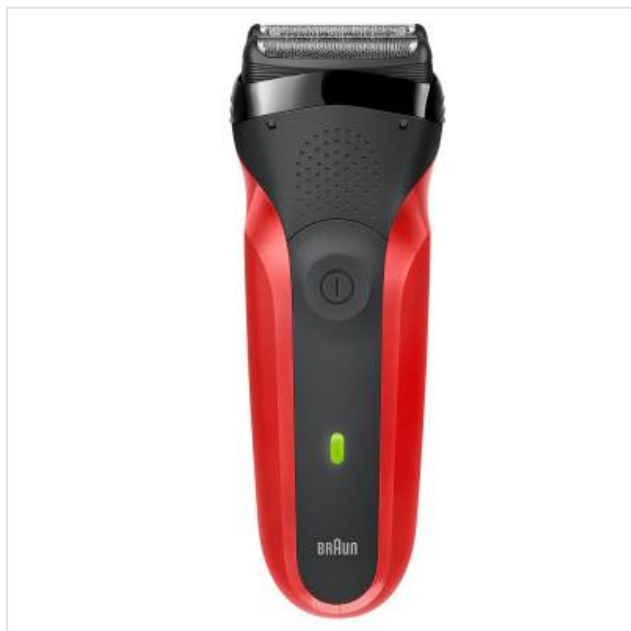

## 300S Rood Braun

Categorie: Scheerapparaat

Merk: Braun

Model: 300S

4 2 1 0 2 0 1 1 6 3 3 4 3

4 210201 163343 >

59,99€

## OMSCHRIJVING

Het Braun Series 3 oplaadbare elektrische scheerapparaat is hard voor je baard en zacht voor je huid. De 3 drukgevoelige scheeronderdelen passen zich perfect aan elke gezichtscontour aan en scheren in intuïtieve, rechte lijnen. Het Braun Series 3 scheersysteem is ontworpen en gemaakt in Duitsland en gaat lang mee.

- 3 drukgevoelige scheeronderdelen voor een doeltreffende scheerbeurt die zacht is voor je huid
- 2 oplaadbare, duurzame Ni-MH-batterijen
- Ontworpen en gemaakt door Braun in Duitsland
- Duurzaam draadloos elektrisch scheerapparaat, waterbestendig tot op 5 meter diep
- Inhoud: Braun Series 3 scheersysteem, beschermkap en intelligente stekker voor automatische aanpassing aan 100-240 voltage

### Fysieke kenmerken

Kleur	Zwart, Rood
Materiaal	KUNSTSTOF / ROESTVRIJ STAAL