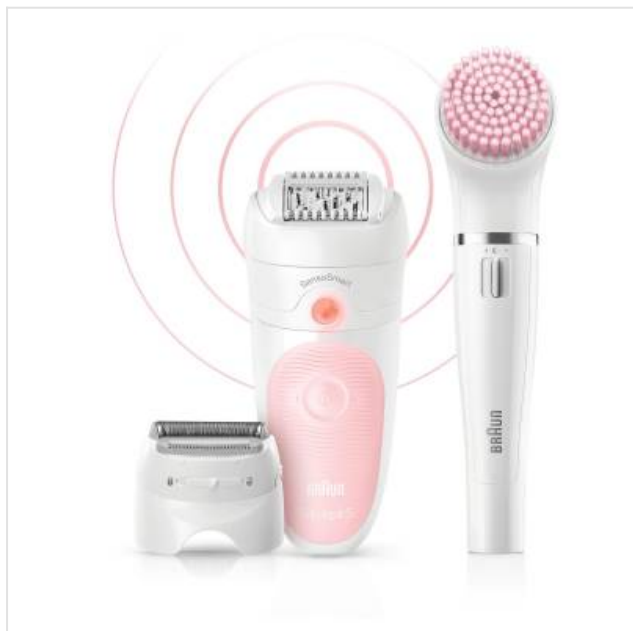

## Silk-Epil 5-895 Beautysel Braun

Categorie: Epilator  
Merk: Braun  
Model: SE5-895 BS

144,99€

### OMSCHRIJVING

Maak kennis met de Beautysel 5, de 6-in-1 beautystarterset voor ontharing van het gezicht en lichaam. Epileren, scheren, trimmen, reinigen, scrubben en aanbrengen van crèmes en make-up. 1x scrubborstel voor het lichaam verwijdert dode huidcellen, om ingegroeide haartjes te voorkomen. Epileerapparaat verwijdert tot wel 4 keer kortere haartjes dan hars dat doet, voor een gladde huid tot 4 weken lang. Bevat een scheerapparaat voor vrouwen en trimopzetstuk voor ontharing op gevoelige plaatsen. 3x gezichtsborstels om te reinigen en scrubben. Draadloos te gebruiken tot 30 min. 100% wet and dry. Gebruik de epilator in bad of onder de douche om ongemak te voorkomen. Epileren is vrijwel pijnloos bij regelmatig gebruik.

VRIJ	9u tot 18u
ZAT	10u tot 18u
ZON	GESLOTEN

gezicht  
Tondeuse opzetstuk 

lichaam  
Te gebruiken onder  
de douche   
Type epilator

Epileren met  
pincetjes

#### Fysieke kenmerken

Kleur  
Materiaal  
Roze, Wit  
KUNSTSTOF /  
ROESTVRIJ STAAL