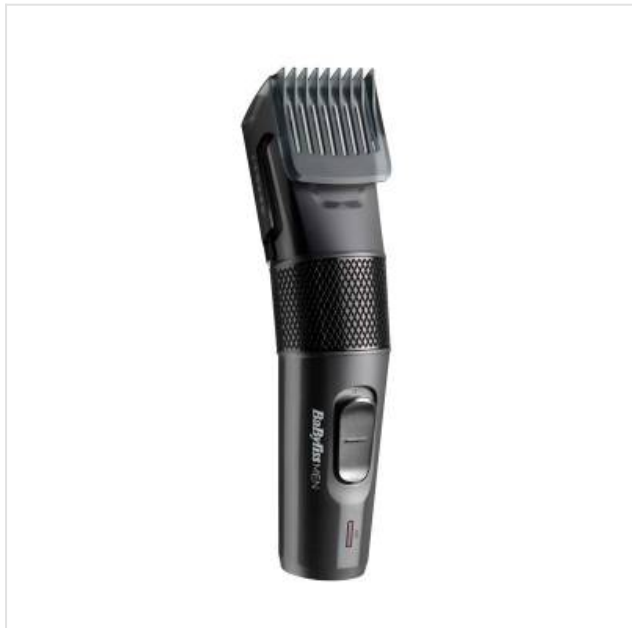

Precision cut tondeuse E786 Babyliss

Categorie: Tondeuse
Merk: Babyliss
Model: E786

29,95€

OMSCHRIJVING

De Precision Cut Tondeuse E786E van BaBylissMEN is licht in gewicht en heeft geslepen messen van 100% RVS. Door zijn krachtige motor haal je een professioneel apparaat in huis om snel en gemakkelijk mee te werken.

60 minuten te gebruiken zonder snoer en je hebt de keuze uit 13 lengtes van 0,5-24mm.

De messen zijn verwijder- en afspoelbaar.

Bij de Precision Cut Tondeuse krijg je een mooie etui erbij.

Bovenstaande informatie is uitsluitend informatief/indicatief en aan wijziging onderhevig

Fysieke kenmerken

Kleur	Zwart
-------	-------

Onderhoud & Reiniging

Volledig afspoelbaar	✗
----------------------	---

Trimmen

Aantal lengte- instellingen	13
Maximale haarlengte	24 mm
Minimale haarlengte	0,5 mm
Precisiestrimmer	✓