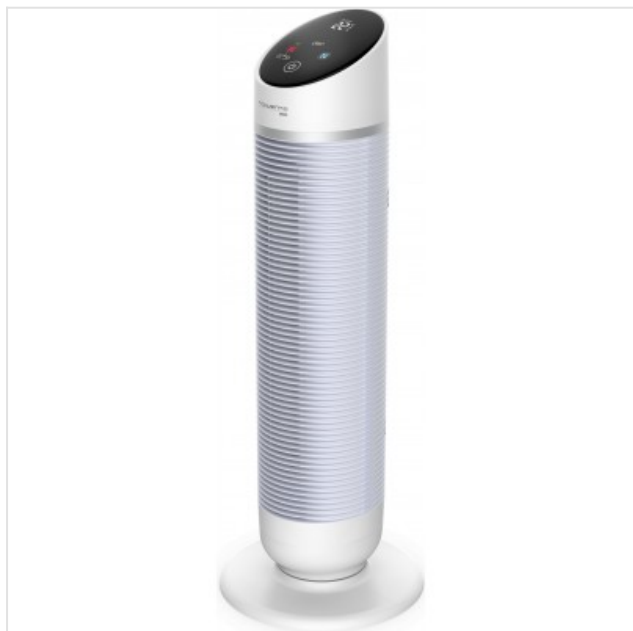

HQ8120 Silent Comfort Rowenta

Categorie: Ventilatoren
Merk: Rowenta
Model: HQ8120F0

314,99€

OMSCHRIJVING

De Silent Comfort 3-in-1 kolomventilator filtert de lucht, en brengt u verkoeling evenals verwarming - dit alles in één enkel toestel met uiterst stille werking en elegant ontwerp. De Air Filtration-technologie vangt en filtert grote stofdeeltjes, dierenharen en fijne partikels tot wel 500 micron voor langdurige prestaties. Bovendien is het toestel uiterst stil in gebruik, ongeacht de stand, zij het als ventilator of verwarming. Geschikt voor een krachtig, snel en ongestoord verwarmen in de winter of een weldadige verfrissing in de zomer.

3-in-1 technologie

De Silent Comfort 3-in-1 kolomventilator+verwarming biedt u zuivere en aangename lucht dankzij de 3-in-1 technologie. De wasbare filter vangt stofdeeltjes evenals partikels van dierenhaar tot 500 micron op en garandeert een gelijkmatige heruitstoot van 100% zuiver gefilterde luchtstroom. In de zomer ademt u frisse lucht in, en in de wintermaanden geniet u van een aangename warmteverdeling met gefilterde lucht.

Air Filtration-technologie voor langdurige prestaties.

Dankzij de Air Filtration-technologie filtert de Silent Comfort 3-in-1 kolomventilator+verwarming stofdeeltjes en zelfs dierenhaar tot 500 micron en garandeert opdat langdurige prestaties gegarandeerd zijn en hinderlijke geurtjes aanzienlijk verminderd worden.