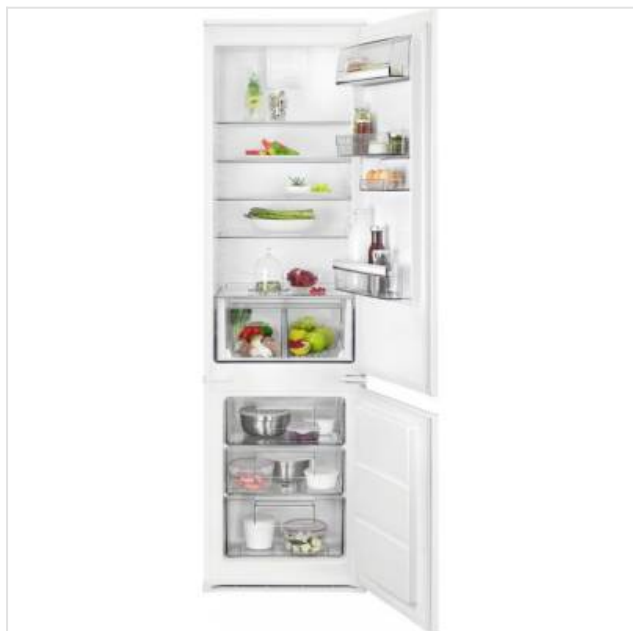

SCE819E5TS AEG

Categorie: Koelkast inbouw
Merk: AEG
Model: SCE819E5TS.

1.899,99€

OMSCHRIJVING

Combi bottom, 190 cm, TouchControl, NoFrost, schuiftechniek

Het volgende niveau qua koelkastcapaciteit

De koel-vriescombinatie MultiSpace 8000 biedt meer capaciteit dan de standaarduitvoeringen door de extra ruimte die bovenin is ingebouwd. En met een aanpasbaar interieur is deze koelkast de meest veelzijdige manier om etenswaren te bewaren.

Het volgende niveau qua koelkastcapaciteit - MultiSpace

De MultiSpace-koelkast van AEG biedt meer capaciteit dan de standaarduitvoeringen door extra ruimte in de bovenzijde van het apparaat te integreren. En met een aanpasbaar interieur is deze koelkast de meest veelzijdige manier om etenswaren te bewaren.

Aanpasbaar aan elke voorkeur, met CustomFlex®

Het bij de hand hebben van alle verse ingrediënten is de ideale manier om heerlijke gerechten te maken. Met

Bovenstaande informatie is uitsluitend informatief/indicatief en aan wijziging onderhevig

MA	13u - 18u	VRIJ	9u tot 18u
DI	9u tot 18u	ZAT	10u tot 18u
WOE	9u tot 18u	ZON	GESLOTEN
DO	9u tot 18u