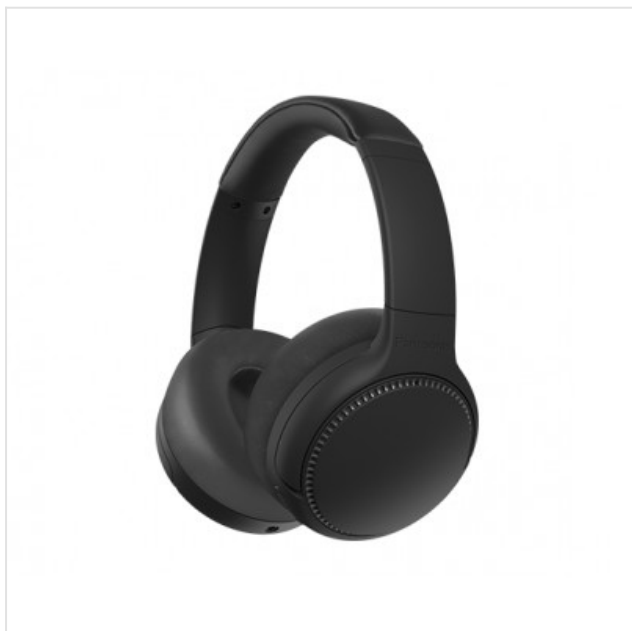

RB-M500B Zwart Panasonic

Categorie: Hoofdtelefoon
Merk: Panasonic
Model: RB-M500BE-K

129,99€

OMSCHRIJVING

Over-ear draadloze hoofdtelefoon.

SPECIFICATIE

Aansluitingen

3,5 mm aansluiting	✓
Lightning-connector	✗
USB-aansluiting	✓
USB-connector type	USB-A, USB-C

Audio

Frequentiebereik	20 - 20.000 Hz
------------------	----------------

Algemeen

Active Noise Cancelling	✗
Draagwijze hoofdtelefoon	Hoofdband
Type oorkussen	Over-ear

Connectiviteit

Bluetooth	✓
-----------	---

Fysieke kenmerken

Afneembare kabel 
Gewicht 316 g
Kleur Zwart

Luidsprekerprestaties

Akoestisch systeem Gesloten
Gevoeligheid 100 dB
Impedantie 27 ohm

Gebruiksgemak

Draadloos 
Ingebouwde microfoon 
Kabellengte 1,2 m