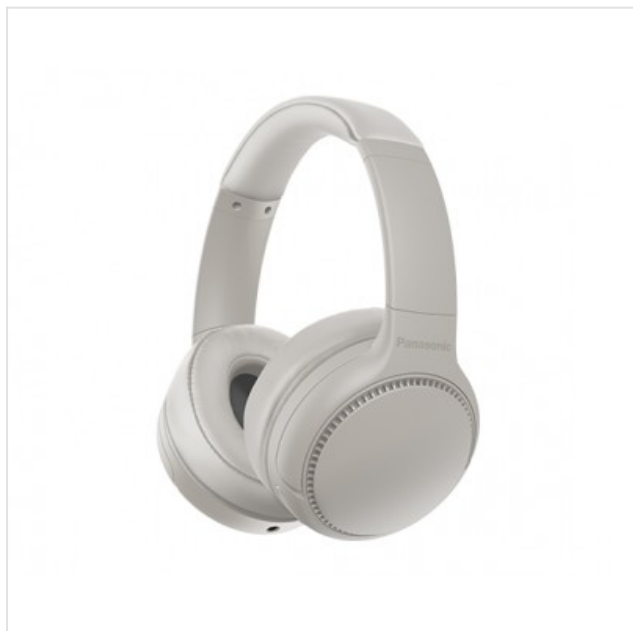

RB-M300B Wit Panasonic

Categorie: Hoofdtelefoon
Merk: Panasonic
Model: RB-M300BE-C

99,99€

OMSCHRIJVING

Draadloze over-ear hoofdtelefoon met autonomie van 50 uur.

SPECIFICATIE

Aansluitingen

3,5 mm aansluiting	✓
Lightning-connector	✗
USB-aansluiting	✓
USB-connector type	USB-A, USB-C

Bluetooth-versie 5.0

Wi-Fi 

Fysieke kenmerken

Afneembare kabel 

Gewicht 296 g

Kleur Wit

Zweet- en 

weerbestendig

Gebruiksgemak

Draadloos 

Ingebouwde 

microfoon

Kabellengte 1,2 m

Waterbestendig 

Luidsprekerprestaties

Akoestisch systeem Gesloten