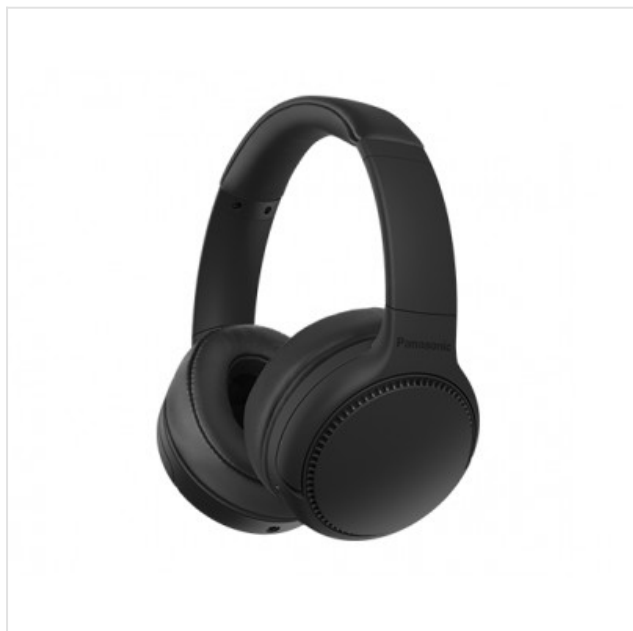

## RB-M300B Zwart Panasonic

Categorie: Hoofdtelefoon  
Merk: Panasonic  
Model: RB-M300BE-K

100,00€

### OMSCHRIJVING

Draadloze over-ear hoofdtelefoon met autonomie van 50 uur.