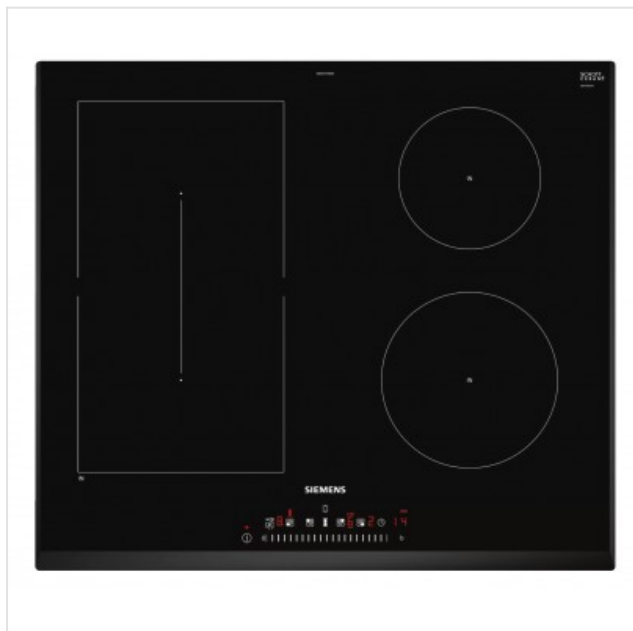

## ED 651FSB5E Siemens

Categorie: Kookplaat  
Merk: Siemens  
Model: ED 651FSB5E

939,00€

## OMSCHRIJVING

De combiinduction kookplaat - voor meer mogelijkheden bij het koken

- Dankzij de touchSlider-bediening kan de temperatuur rechtstreeks worden ingesteld door deze één keer aan te raken of door er met een vinger even over te strijken.
- Kortere opwarmtijden met tot 50 % meer vermogen dankzij de powerBoost-functie.
- Veilig uitschakelen van de kookzone na het einde van de geselecteerde kooktijd dankzij de timer met uitschakelfunctie.
- Dankzij de innoverende inductietechnologie is koken nu nog sneller, schoner en veiliger.