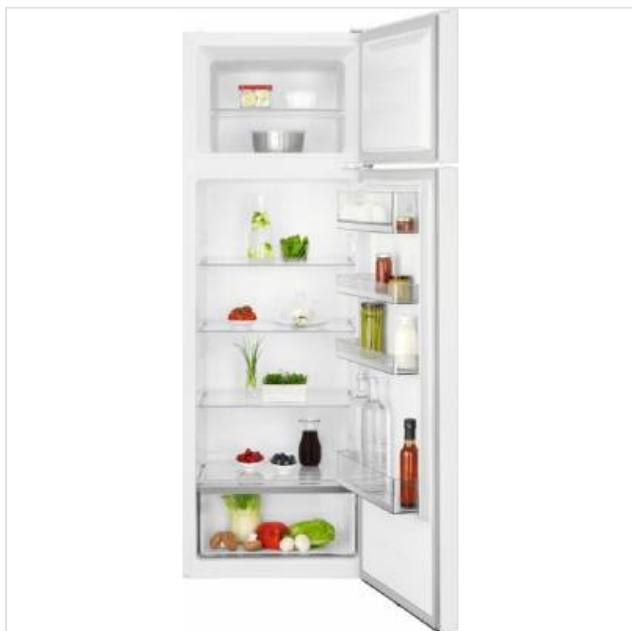

RDB428E1AW AEG

Categorie: Koelkast vrijstaand
Merk: AEG
Model: RDB428E1AW

499,00€

OMSCHRIJVING

Combi top, 161 x 55 cm, 201L+41L, elektronisch, statisch, wit, compressor met 5 jaar garantie,

Minder ijsafzetting. Minder vaak ontdooien

LED-lampen verlichten elke hoek

De ingebouwde LED-verlichting zorgt voor een discreet, zacht licht dat gelijkmatig over de hele ruimte schijnt. Bovendien zijn LED-lampen kleiner en energiezuiniger dan standaardlampen - een duurzamere oplossing.