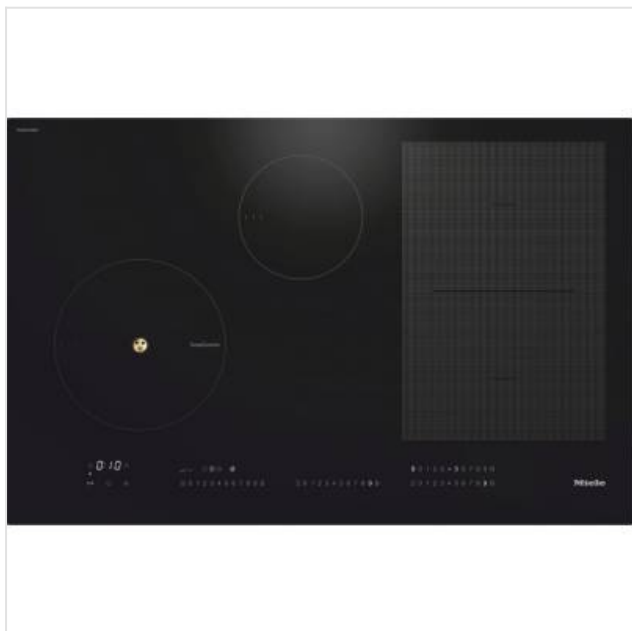

KM 7879 FL Miele

Categorie: Kookplaat
Merk: Miele
Model: 11515610

3.099,00€

OMSCHRIJVING

Inductie kookvlak ; Zwart ; SmartSelect White ; Inductie ; SmartSelect White ; 75 CM ; 4 Zones/1 Kookvlak ; TwinBooster, Warmhouden+, Stop&Go ; Permanente panherkenning ; PowerFlex ; TempControl ; WifiConnect

Inductiekookplaat met TempControl voor perfecte braadresultaten

- Intuïtieve snelle keuze van getallenreeksen – Smart Select White
- In 752mm breed voor integratie in of plaatsing op het werkblad
- Kortste aankooktijden – TwinBooster
- Communicatie met afzuigkap - automatische Con@ctivity-functie

Vermogensstanden en tijden kunt u opvallend simpel en snel instellen met SmartSelect. Elke kookzone wordt bediend via een cijferreeks met gele achtergrondverlichting, die vanuit elke hoek optimaal te lezen is. De timer met drie getallen zijn met SmartSelect erg eenvoudig in te stellen, aangezien de kookwekker en het automatisch uitschakelen apart kunnen worden uitgekozen.