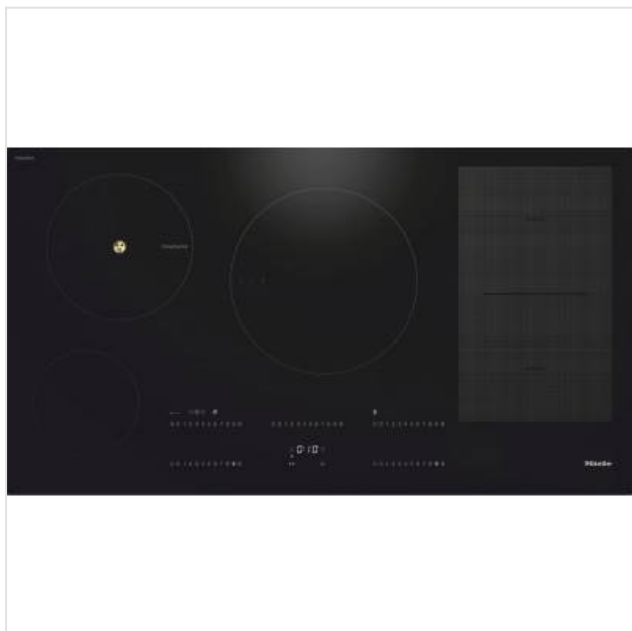

KM 7899 FL Miele

Categorie: Kookplaat
Merk: Miele
Model: 11515620

3.549,00€

OMSCHRIJVING

Inductie kookvlak ; Zwart ; SmartSelect White ; Inductie ; SmartSelect White ; 90 Cm ; 5 Zones/ 1 Kookvlak ; TwinBooster, Warmhouden+, Stop&Go ; Permanente panherkenning ; TempControl ; PowerFlex ; WifiConnect

Losse inductiekookplaat met TempControl voor perfecte braadresultaten

- Intuïtieve snelle keuze van getallenreeksen – Smart Select White
- 5 kookzones incl. 1 PowerFlex-vlak en 1 TempControl-zone
- In 936mm breed voor opliggende of vlakke inbouw
- Kortste aankooktijden – TwinBooster
- Communicatie met dampkap - automatische Con@ctivity-functie

Fysieke kenmerken

Aansluitwaarde	11000 W
Afwerking rand	Zonder decor
Breedte	93 cm
Diepte	52 cm

Bovenstaande informatie is uitsluitend informatief/indicatief en aan wijziging onderhevig

MA	13u - 18u	VRIJ	9u tot 18u
DI	9u tot 18u	ZAT	10u tot 18u
WOE	9u tot 18u	ZON	GESLOTEN
DO	9u tot 18u		