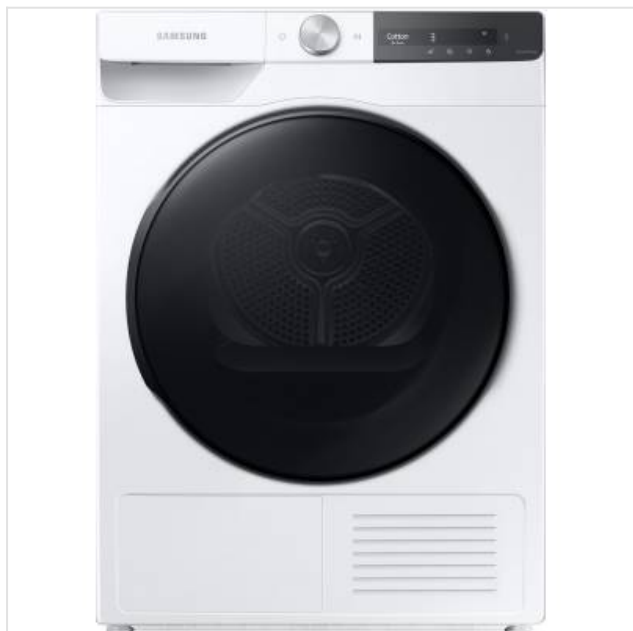

## DV90T7240BT Samsung

Categorie: Droogkast  
Merk: Samsung  
Model: DV90T7240BT/S2

1.099,00€

#### Droog in 81 minuten

Binnen 2 uur is je kleding weer helemaal schoon en droog. Het Super Speed-programma droogt een mix van katoenen en synthetische kleding in 81 minuten. En met een Super Speed-wasmachine kun je kleding in 39 minuten wassen en centrifugeren. Zo ben je binnen 2 uur helemaal klaar. Handig als je haast hebt en energie wilt besparen.