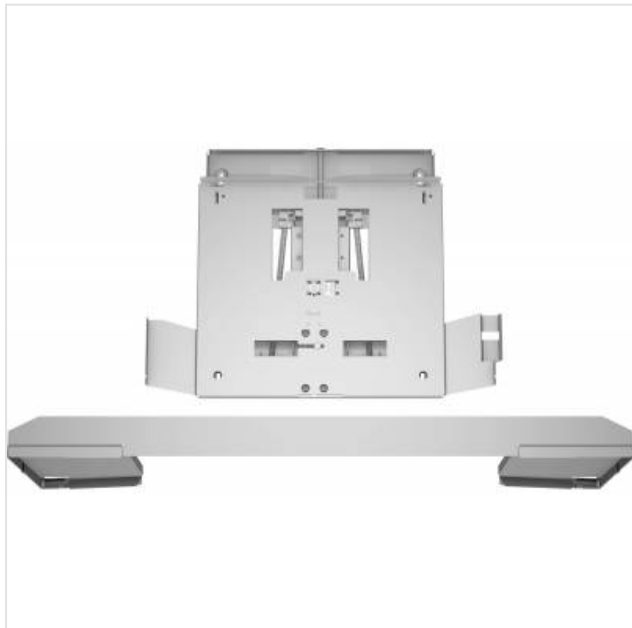

LZ49601 Siemens

Categorie:
Merk: Siemens
Model: LZ49601

189,99€

OMSCHRIJVING

Toebehoren Neerlaatkader voor telescopische dampkap 90 cm

SPECIFICATIE

Bovenstaande informatie is uitsluitend informatief/indicatief en aan wijziging onderhevig