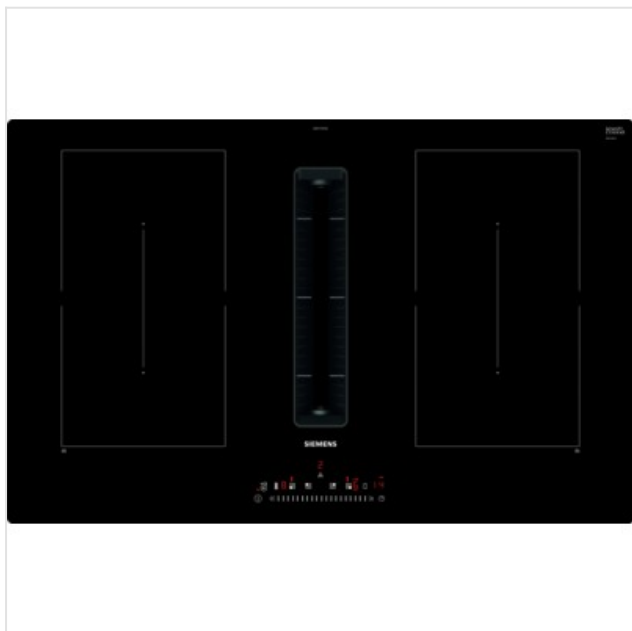

ED811FQ15E Siemens

Categorie:
Merk: Siemens
Model: ED811FQ15E

2.979,00€

OMSCHRIJVING

Kookplaat iQ500 Inductie-geïntegreerde ventilatie 80 cm, combiInduction, 4 zones, mono touchSlider, BLDC-technologie Zonder kader B

Inductiekookplaat met geïntegreerde dampkap.

- Dankzij de touchSlider-bediening kan de temperatuur rechtstreeks worden ingesteld door deze één keer aan te raken of door er met een vinger even over te strijken.
- Kortere opwarmtijden met tot 50 % meer vermogen dankzij de powerBoost-functie.
- Veilig uitschakelen van de kookzone na het einde van de geselecteerde kooktijd dankzij de timer met uitschakelfunctie.
- Met de Kinderbeveiliging worden alle kookzones tegen ongewenst inschakelen beveiligd.
- Dankzij de innoverende inductietechnologie is koken nu nog sneller, schoner en veiliger.

Regel de temperatuur zonder druk- of draaiknoppen: touchSlider-bedieningselement.

Met onze innovatie touchSlider-technologie kunt u de temperatuur van de kookzones instellen door ofwel rechtstreeks op de juiste plaats van de schaalverdeling te tikken ofwel met u vinger ernaartoe te schuiven.