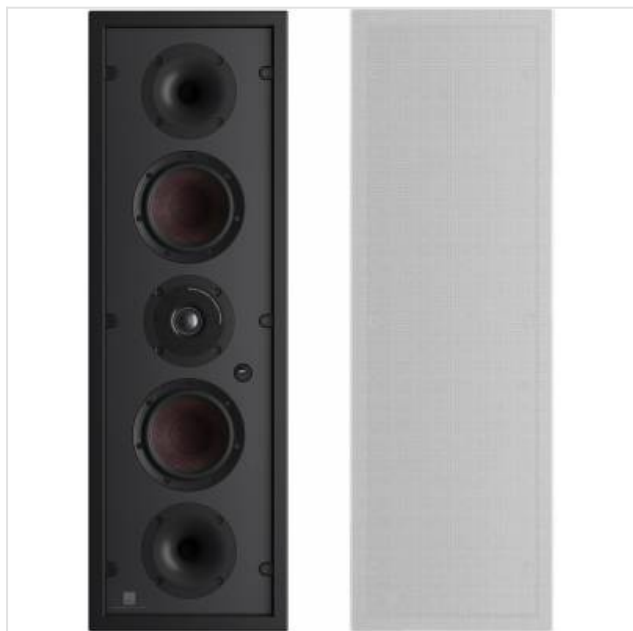

Phantom M-250 Wit Dali

Categorie: Luidspreker

Merk: Dali

Model: 262032

5 7 0 3 1 2 0 1 1 0 6 2 2

5 703120 110622 >

899,00€

OMSCHRIJVING

De PHANTOM M-250 is een krachtige en veelzijdige wandluidspreker die je kunt gebruiken als voor- en middenluidspreker van een surroundsysteem, of als hifi-stereoluidspreker voor je muziek en TV.

SPECIFICATIE

Algemeen

Aantal luidsprekers in de doos	1 speaker
Type speaker	Center, Inbouw, Surround

Fysieke kenmerken

Back box	Geïntegreerd
----------	--------------

Audio

Frequentiebereik	58 - 24000 Hz
------------------	---------------

MA	13u - 18u
DI	9u tot 18u
WOE	9u tot 18u
DO	9u tot 18u

VRIJ	9u tot 18u
ZAT	10u tot 18u
ZON	GESLOTEN

Breedte	25 cm	Diameter Midrange	133 mm
Diepte	10,6 cm	Diameter tweeter	28 mm
Hoogte	77,5 cm		
Kleur	Wit, Zwart		
Nisbreedte (minimaal)	22,6 cm		
Nisdiepte (minimaal)	10 cm		
Nishoogte (minimaal)	75,1 cm		