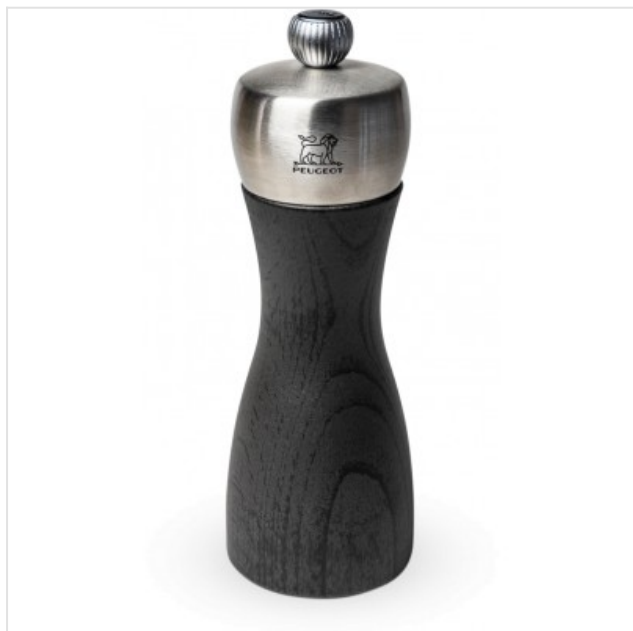

Fidji Pepermolen hout Grafiet/inox 15cm Peugeot

Categorie:
Merk: Peugeot
Model: 39486

48,90€

OMSCHRIJVING

Het silhouet van de Fidji pepermolen grafiet van 15 cm doet denken aan sensualiteit, charme en elegantie. De gebogen beukenhouten body past perfect bij zijn geborstelde roestvrijstalen kop. De antracietgrijze tint die speelt met het licht zorgt ervoor dat het een must wordt.

De Fidji pepermolen grafiet van 15 cm is schitterend. Zijn ranke houten body is een blikvanger, de combinatie van inox en hout gebeitst in een antracietgrijze kleur met gemetalliseerde reflecties zorgt voor een verleidelijk contrast. Deze molen met wespentaille is makkelijk en aangenaam om vast te nemen. Achter zijn matte knop gemarkeerd met de leeuwenkop gaat een ingenieus instelbaar maalwerk schuil. Hoe sterker de knop is aangedraaid, hoe fijner de maalgraad van de peper. Omgekeerd, hoe verder hij tot zijn maximum is losgedraaid, hoe grover de maling zal zijn. Deze molen van Franse makelij is uitgerust met een efficiënt en resistent stalen maalwerk voor peper, met onbeperkte garantie. Het hout dat wordt gebruikt voor de productie van deze molen is afkomstig uit lokale bossen met het PEFC?-label. Kies de peper van uw keuze en breng uw gerechten op smaak zoals u dat wenst. Zwarte, witte, groene, rode of korianderzaadjes en roze bessen (indien gemengd met een van deze pepers, maximaal 15%), zal uw pepermolen Fidji hun smaak in een mum van tijd vrijgeven.

SPECIFICATIE

Algemeen

Elektrisch

Functies

Instelling
korrelgrootte

Fysieke kenmerken

Hoogte	15 cm
Kleur	Grijs
Kleur/Stijl	Grafiet
Materiaal	HOUT, Inox
Materiaal maalmechanisme	Roestvrij staal (RVS)

Onderhoud & Reiniging