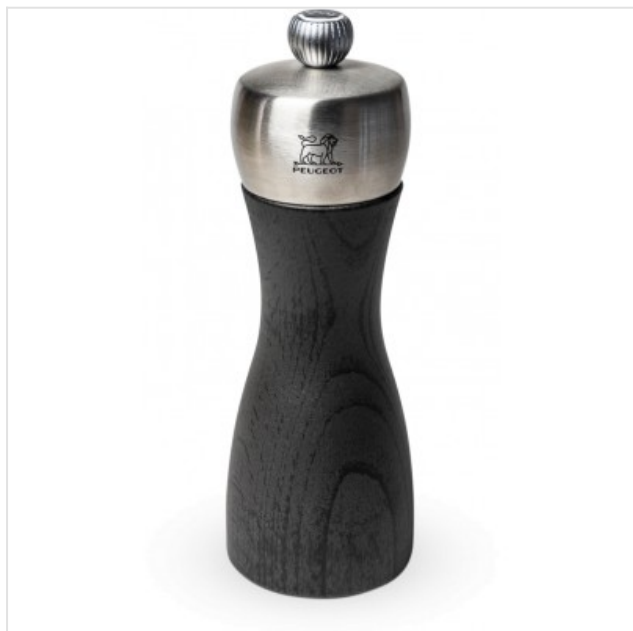

Fidji Zoutmolen hout Grafiet/inox 15cm Peugeot

Categorie:
Merk: Peugeot
Model: 39493

48,90€

OMSCHRIJVING

Als eerbetoon aan de twee historische vaardigheden van Peugeot, hout en inox, is deze zoutmolen een perfect symbool van het leeuwenmerk. Zijn ranke houten body harmonieert perfect met zijn kop uit geborsteld inox.

De zoutmolen Fidji grafiet is een ode aan het Peugeot-avontuur. Zijn body met wespentaille in een prachtige antracietgrijze, licht gemetalliseerde tint, speelt met het licht en laat de houtnerf op een delicate manier verschijnen. Hij combineert perfect met zijn kop uit geborsteld inox. Deze manuele zoutmolen uit beukenhout afkomstig van gecertificeerde bossen die met respect voor de natuurlijke hulpbronnen worden beheerd, wordt in Frankrijk in onze werkplaatsen gedraaid, geschilderd en samengesteld. Met zijn zuivere lijn biedt de zoutmolen Fidji grafiet van 15 cm een perfecte grip. Zoals bij alle Peugeot-molens, heeft zijn exclusieve maalwerk een onbeperkte garantie. Dankzij zijn knop kunt u ook de maalgraad van het zout instellen. Hoe sterker hij is aangedraaid, hoe fijner de maalgraad en omgekeerd. Voor een optimale werking van deze zoutmolen dient u droge zoutkristallen (steenzout) te gebruiken die maximaal 4 mm groot zijn.

- Vervaardigd in Frankrijk
- Nieuwe afwerking, antracietgrijs met een licht gemetalliseerd effect

Bovenstaande informatie is uitsluitend informatief/indicatief en aan wijziging onderhevig

MA	13u - 18u	VRIJ	9u tot 18u
DI	9u tot 18u	ZAT	10u tot 18u
WOE	9u tot 18u	ZON	GESLOTEN
DO	9u tot 18u		

SPECIFICATIE

Algemeen

Elektrisch

Funcies

Instelling
korrelgrootte

Fysieke kenmerken

Hoogte 15 cm
Kleur Grijs
Kleur/Stijl Grafiet
Materiaal HOUT, Inox
Materiaal Roestvrij staal (RVS)
maalmechanisme

Onderhoud & Reiniging