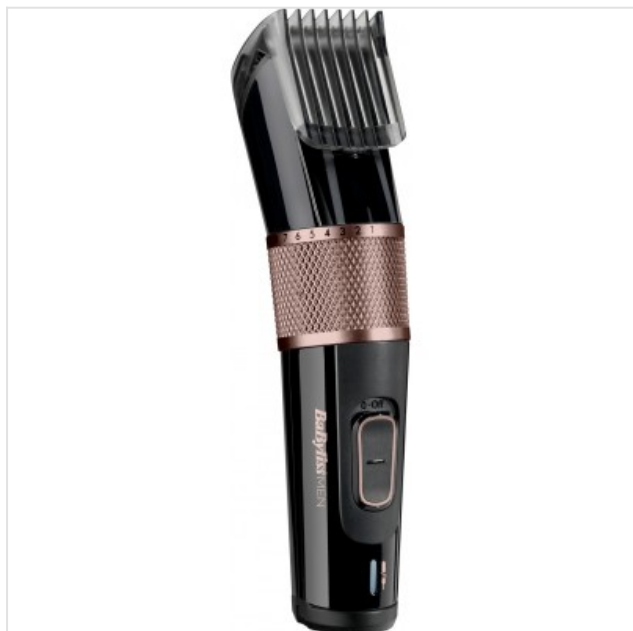

E974E Babyliss

Categorie: Tondeuse
Merk: Babyliss
Model: E974E

43,99€

OMSCHRIJVING

Tondeuse met 25 verschillende lengte-instellingen.

SPECIFICATIE

Accessoires

Olie

Opbergetui

Reinigingsborstel
meegeleverd

Functies

Turbofunctie

Batterij

Oplaadbaar

Fysieke kenmerken

Kleur **Zwart**