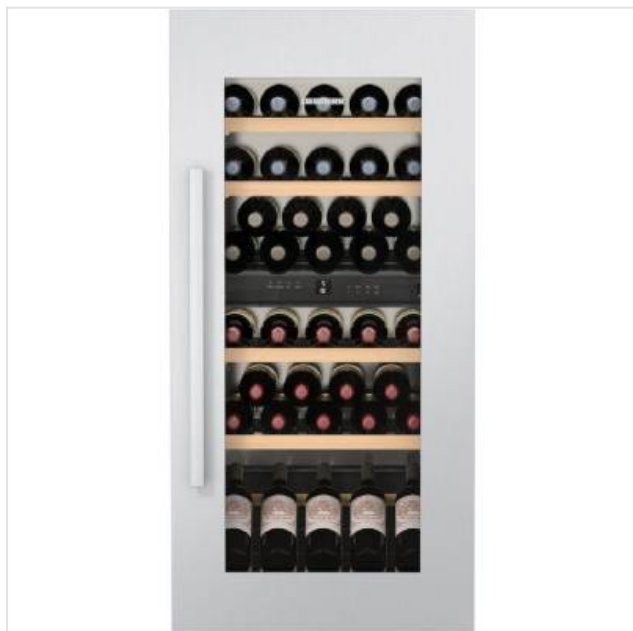

EWTdf 2353-21 Liebherr

Categorie: Wijnkast inbouw
Merk: Liebherr
Model: EWTdf 2353-21

3.499,00€

OMSCHRIJVING

De Liebherr EWTdf 2353 met 2 apart regelbare zones is ideaal voor het bewaren van maximaal 48 flessen rode én witte wijnen op drinktemperatuur. Het frame kan in hetzelfde materiaal als de keuken worden uitgevoerd. Ook kan er worden gekozen voor een RVS paneel voor een tijdloze en professionele look.

LED verlichting

In de Vinidor serie is iedere temperatuurzone uitgerust met LED's die bovenin het interieur en onder de tussenplateaus zijn geïntegreerd. Hiermee wordt het interieur gelijkmatig verlicht en kunnen wijnen dankzij de minimale warmteafgifte van LED's ook voor langere tijd verlicht worden gepresenteerd.