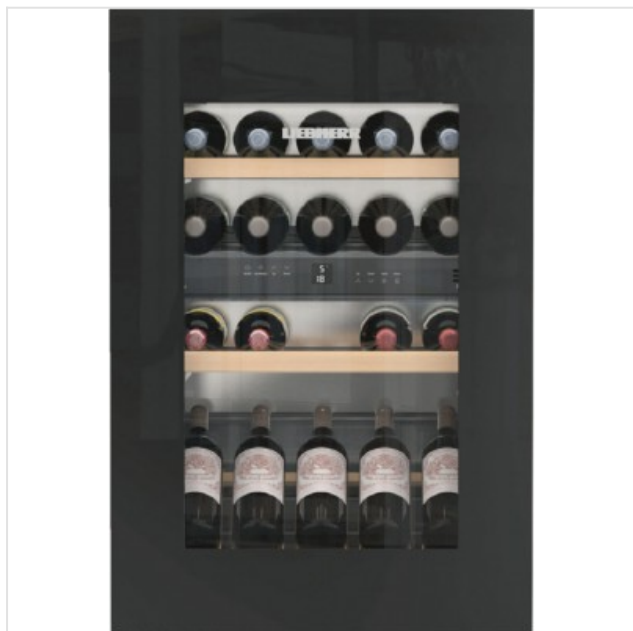

EWTgb 1683-21 Liebherr

Categorie: Wijnkast inbouw
Merk: Liebherr
Model: EWTgb 1683-21

3.299,00€

OMSCHRIJVING

De Liebherr EWTgb 1683 met 2 apart regelbare zones is ideaal voor het bewaren van maximaal 33 flessen rode én witte wijnen op drinktemperatuur. Het frame kan in hetzelfde materiaal als de keuken worden uitgevoerd. Ook kan er worden gekozen voor een RVS paneel voor een tijdloze en professionele look.

LED verlichting

In de Vinidor serie is iedere temperatuurzone uitgerust met LED's die bovenin het interieur en onder de tussenplateaus zijn geïntegreerd. Hiermee wordt het interieur gelijkmatig verlicht en kunnen wijnen dankzij de minimale warmteafgifte van LED's ook voor langere tijd verlicht worden gepresenteerd.