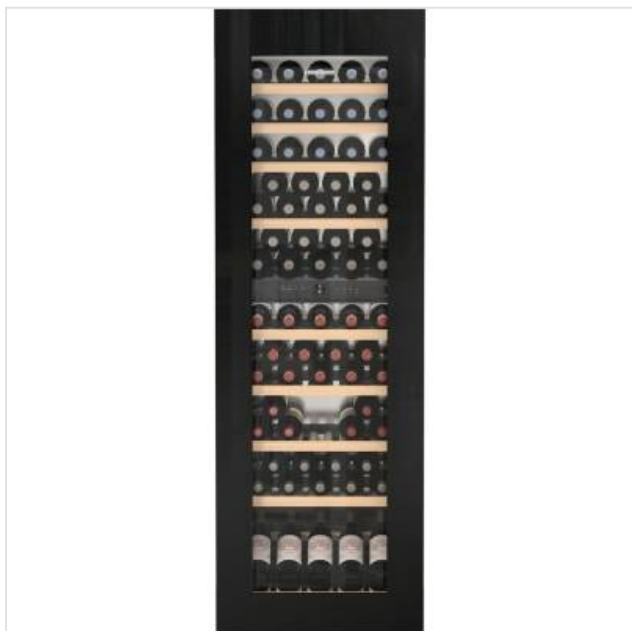

## EWTgb 3583-21 Liebherr

Categorie: Wijnkast inbouw  
Merk: Liebherr  
Model: EWTgb 3583-21

4.699,00€

### OMSCHRIJVING

De Liebherr EWTgb 3583 met 2 apart regelbare zones is ideaal voor het bewaren van maximaal 80 flessen rode én witte wijnen op drinktemperatuur. Het frame kan in hetzelfde materiaal als de keuken worden uitgevoerd. Ook kan er worden gekozen voor een RVS paneel voor een tijdloze en professionele look.

#### LED verlichting

In de Vinidor serie is iedere temperatuurzone uitgerust met LED's die bovenin het interieur en onder de tussenplateaus zijn geïntegreerd. Hiermee wordt het interieur gelijkmatig verlicht en kunnen wijnen dankzij de minimale warmteafgifte van LED's ook voor langere tijd verlicht worden gepresenteerd.