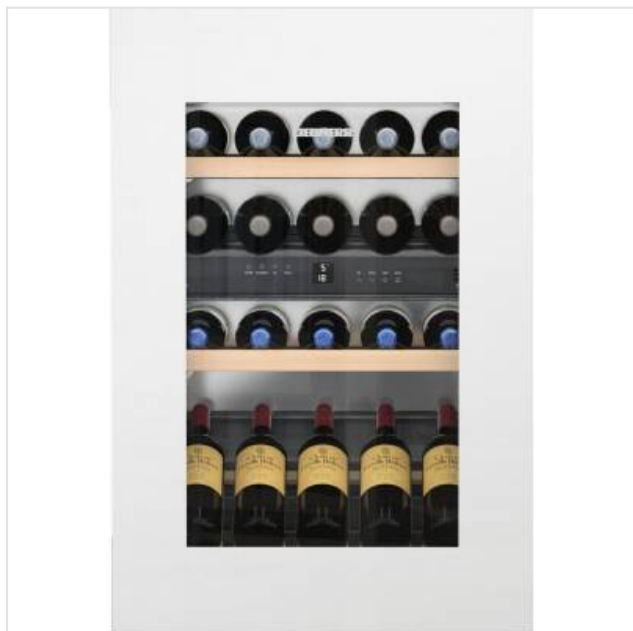

EWTgw 1683-21 Liebherr

Categorie: Wijnkast inbouw
Merk: Liebherr
Model: EWTgw 1683-21

3.299,00€

OMSCHRIJVING

De Liebherr EWTgw 1683 met 2 apart regelbare zones is ideaal voor het bewaren van maximaal 33 flessen rode én witte wijnen op drinktemperatuur. Het frame kan in hetzelfde materiaal als de keuken worden uitgevoerd. Ook kan er worden gekozen voor een RVS paneel voor een tijdloze en professionele look.

LED verlichting

In de Vinidor serie is iedere temperatuurzone uitgerust met LED's die bovenin het interieur en onder de tussenplateaus zijn geïntegreerd. Hiermee wordt het interieur gelijkmatig verlicht en kunnen wijnen dankzij de minimale warmteafgifte van LED's ook voor langere tijd verlicht worden gepresenteerd.