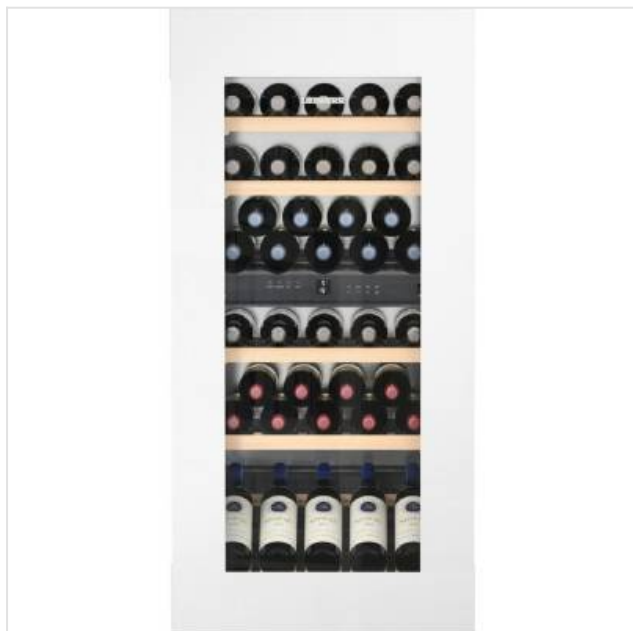

EWTgw 2383-21 Liebherr

Categorie: Wijnkast inbouw
Merk: Liebherr
Model: EWTgw 2383-21

3.999,00€

OMSCHRIJVING

De Liebherr EWTgw 2383 met 2 apart regelbare zones is ideaal voor het bewaren van maximaal 51 flessen rode én witte wijnen op drinktemperatuur. Het frame kan in hetzelfde materiaal als de keuken worden uitgevoerd. Ook kan er worden gekozen voor een RVS paneel voor een tijdloze en professionele look.

LED verlichting

In de Vinidor serie is iedere temperatuurzone uitgerust met LED's die bovenin het interieur en onder de tussenplateaus zijn geïntegreerd. Hiermee wordt het interieur gelijkmatig verlicht en kunnen wijnen dankzij de minimale warmteafgifte van LED's ook voor langere tijd verlicht worden gepresenteerd.