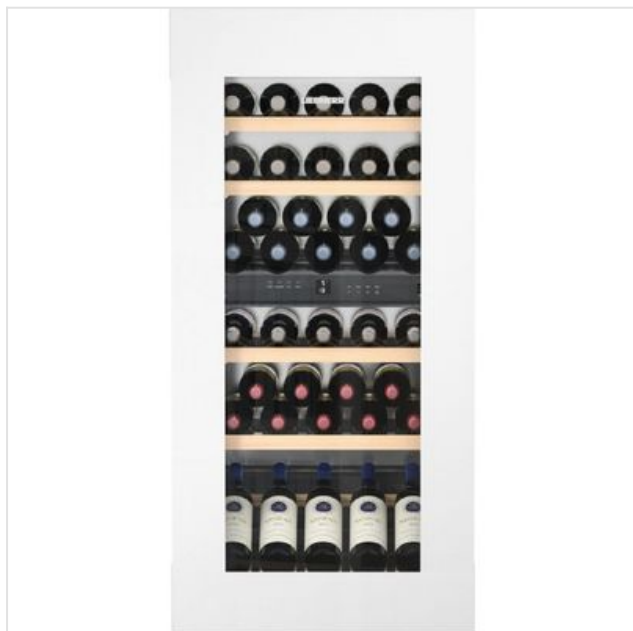

## EWTgw 2383-21 Liebherr

Categorie: Wijnkast inbouw  
Merk: Liebherr  
Model: EWTgw 2383-21

3.999,00€

### OMSCHRIJVING

De Liebherr EWTgw 2383 met 2 apart regelbare zones is ideaal voor het bewaren van maximaal 51 flessen rode én witte wijnen op drinktemperatuur. Het frame kan in hetzelfde materiaal als de keuken worden uitgevoerd. Ook kan er worden gekozen voor een RVS paneel voor een tijdloze en professionele look.

#### LED verlichting

In de Vinidor serie is iedere temperatuurzone uitgerust met LED's die bovenin het interieur en onder de tussenplateaus zijn geïntegreerd. Hiermee wordt het interieur gelijkmatig verlicht en kunnen wijnen dankzij de minimale warmteafgifte van LED's ook voor langere tijd verlicht worden gepresenteerd.