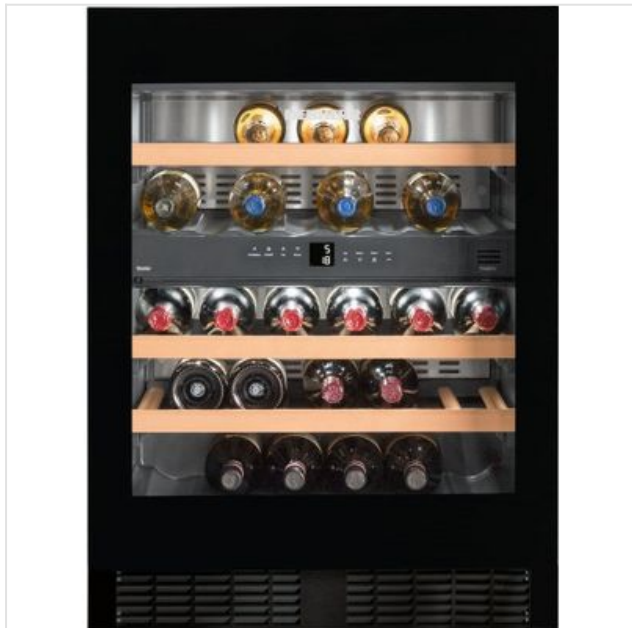

## UWTgb 1682-21 Liebherr

Categorie: Wijnkast inbouw  
Merk: Liebherr  
Model: UWTgb 1682-21

2.999,00€

### OMSCHRIJVING

De Liebherr UWTgb 1682 met TipOpen deurtechniek is ideaal in gebruik, ook in greeploze keukens. Maximaal 34 flessen rode én witte wijnen op de perfecte drinktemperatuur. Onderbouw model met greeploze SoftClose glasdeur, FreshAir filter, houten plateaus op rails en dubbele LED verlichting.

#### LED verlichting

In de Vinidor serie is iedere temperatuurzone uitgerust met LED's die bovenin het interieur en onder de tussenplateaus zijn geïntegreerd. Hiermee wordt het interieur gelijkmatig verlicht en kunnen wijnen dankzij de minimale warmteafgifte van LED's ook voor langere tijd verlicht worden gepresenteerd.