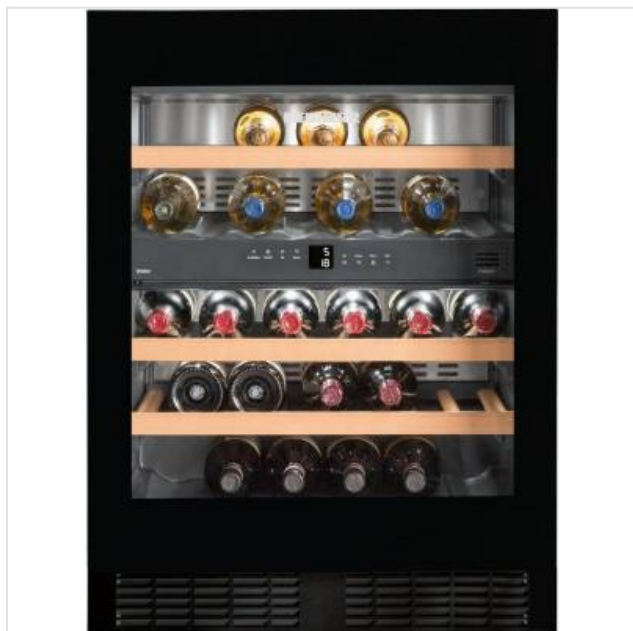

## UWTgb 1682-21 Liebherr

Categorie: Wijnkast inbouw  
Merk: Liebherr  
Model: UWTgb 1682-21

2.999,00€

## OMSCHRIJVING

De Liebherr UWTgb 1682 met TipOpen deurtechniek is ideaal in gebruik, ook in greeploze keukens. Maximaal 34 flessen rode én witte wijnen op de perfecte drinktemperatuur. Onderbouw model met greeploze SoftClose glasdeur, FreshAir filter, houten plateaus op rails en dubbele LED verlichting.

### LED verlichting

In de Vinidor serie is iedere temperatuurzone uitgerust met LED's die bovenin het interieur en onder de tussenplateaus zijn geïntegreerd. Hiermee wordt het interieur gelijkmatig verlicht en kunnen wijnen dankzij de minimale warmteafgifte van LED's ook voor langere tijd verlicht worden gepresenteerd.