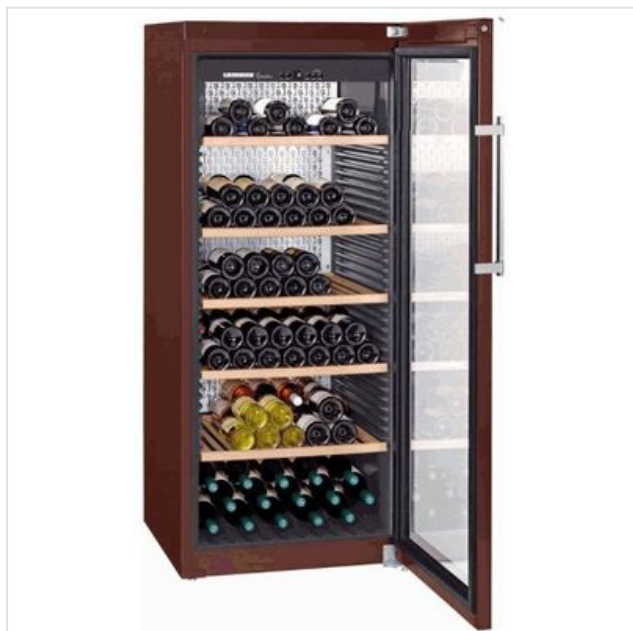

WKt 4552-22 Liebherr

Categorie: Wijnkast vrijstaand
Merk: Liebherr
Model: WKt 4552-22

2.399,00€

OMSCHRIJVING

De Liebherr wijnbewaarkast WKes 4552 met UV gecoate isolatieglasdeur is rondom uitgevoerd in edelstaal - deur Terra. GrandCru model met verstelbare houten legplateaus, digitale temperatuurmeter, dimbare LED verlichting, ventilatiekoeling en alarmering. Capaciteit 200 flessen (Bordeauxformaat).