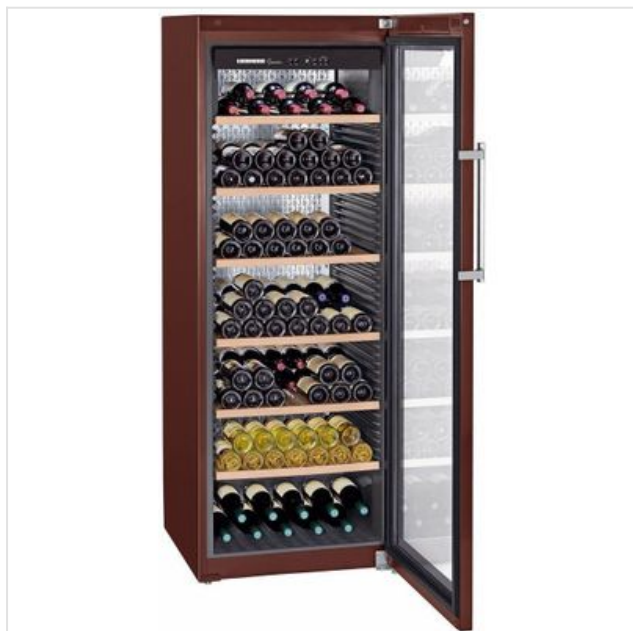

## WKt 5552-22 Liebherr

Categorie: Wijnkast vrijstaand  
Merk: Liebherr  
Model: WKt 5552-22

2.699,00€

### OMSCHRIJVING

De Liebherr wijnbewaarkast WKt 5552 met UV gecoate isolatieglasdeur is rondom uitgevoerd in terrakleur. GrandCru model met verstelbare houten legplateaus, digitale temperatuurmeter, apart schakelbare LED verlichting, ventilatiekoeling en alarmering. Capaciteit 253 flessen (Bordeauxformaat).