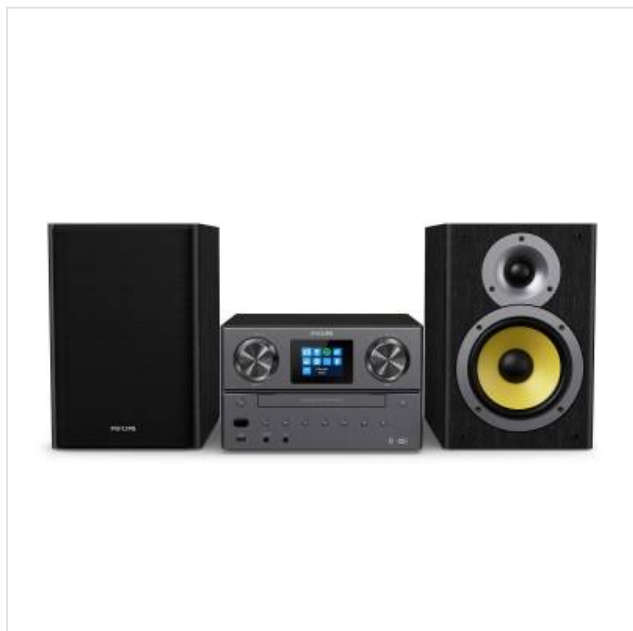

## TAM8905/10 Philips

Categorie: Miniketen  
Merk: Philips  
Model: TAM8905/10

4 8 9 5 2 2 9 1 0 8 9 1 2

4 895229 108912 >

349,99€

### OMSCHRIJVING

Vul uw kamer met de audio waar u van houdt. Met internetradio, Spotify Connect, Bluetooth en een cd-speler kan dit aantrekkelijke microsysteem het allemaal afspelen. U kunt ook afstemmen op DAB+- of FM-radio, allemaal met een groots geluid van 100 W.