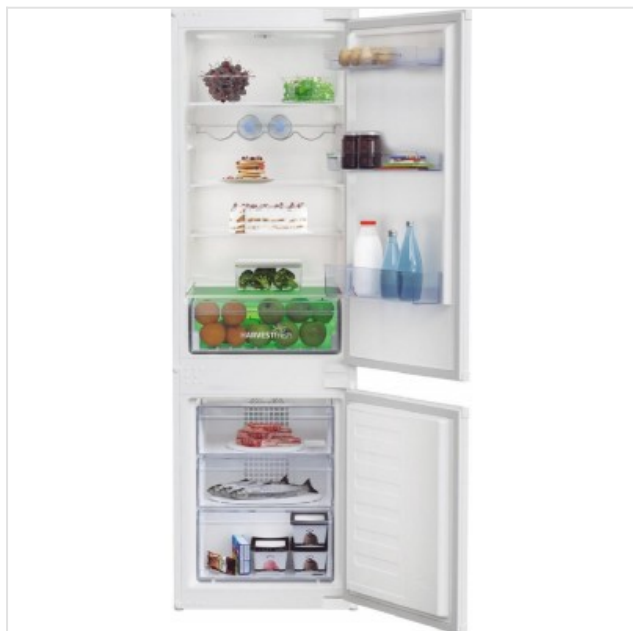

BCHA275K4SN Beko

Categorie: Koelkast inbouw
Merk: Beko
Model: BCHA275K4SN

919,00€

OMSCHRIJVING

Afmetingen (H x B x D) : 177,8 x 54 x 54,5 cm -Afmetingen nis (H x B x D) : 178,9 x 56 x 55 cm -Totaal volume (L) : 275 -Inhoud koelkast (L) : 186 -Inhoud vriesvak (L) : 69 -Netto inhoud (L) : 255 -Autonomie (u) : 13 -Invriescapaciteit (kg/24u) : 4 **Koelkast**-Automatische ontdooiing -Verstelbare leggers : 3 -Groentenladen : 1 -Wijnrek -Flessenrek in deur -Binnenverlichting : LED -Ingebouwde verdamper -Regelbare thermostaat **Vrieskast ****-NO FROST** -Laden in kunststof : 3 **Algemeen**-Meubelbevestiging: geleidersysteem - Uitsluitend voor kolombouw -Active seal guard -Omkeerbare deur -Geluidsniveau (dBA) : 38 -Klimaatklasse : SN-ST -Koelgas : R600a -Energieverbruik (kW/24u) : 0.657 -Energy Efficiency Index (EEI) : 32.9 -Jaarlijks verbruik (kW): 240 -Gewicht (kg): 60

SPECIFICATIE

Algemeen

Totale netto inhoud 275 Liter
Type koelkast Tweedeurs koelkast

Bediening

Bediening op afstand

Bovenstaande informatie is uitsluitend informatief/indicatief en aan wijziging onderhevig

MA 13u - 18u
DI 9u tot 18u
WOE 9u tot 18u
DO 9u tot 18u

VRIJ 9u tot 18u
ZAT 10u tot 18u
ZON GESLOTEN