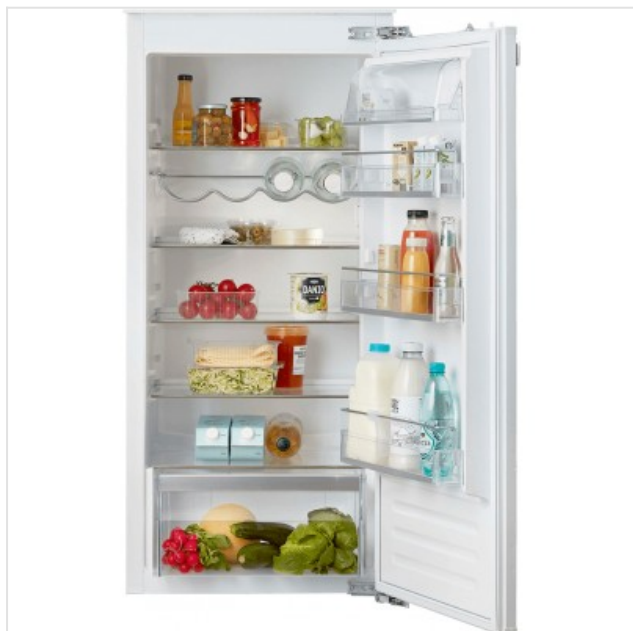

KD63122A Inbouw koelkast 122cm Atag

Categorie: Koelkast inbouw
Merk: Atag
Model: KD63122A

8 7 1 5 3 9 3 3 1 4 9 8 7

8 7 1 5 3 9 3 3 1 4 9 8 7 >

1.099,00€

OMSCHRIJVING

KD63122A Inbouw koelkast 122CM

Flexibele indeling

De koelkasten van ATAG zijn voorzien van luxe glazen draagplateaus die naar wens zijn in te delen. Verstel de hoogte van het plateau om een hoog object te plaatsen of verwijder een plateau om extra ruimte te creëren. Het RVS flessenrek zorgt voor extra opbergruimte voor flessen.

Flexibele indeling deurvakken

De koelkast is uitgerust met transparante, verstelbare deurvakken met luxe afwerking, waaronder een afsluitbaar boter- en kaasvak.

Deur-op-deur montage

Bij de deur-op-deur montage wordt de meubeldeur bevestigd op de deur van de koelkast. Hiermee wordt de koelkast makkelijker toegankelijker want er ontstaat een grotere openingshoek. Alle ATAG deur-op-deur

SPECIFICATIE

Algemeen

Totale netto inhoud 209 Liter
Vriesgedeelte 

Fysieke kenmerken

Hoogte 122 cm
Ingebouwde LED verlichting 

Veiligheid

Alarm bij geopende deur 

Energieverbruik