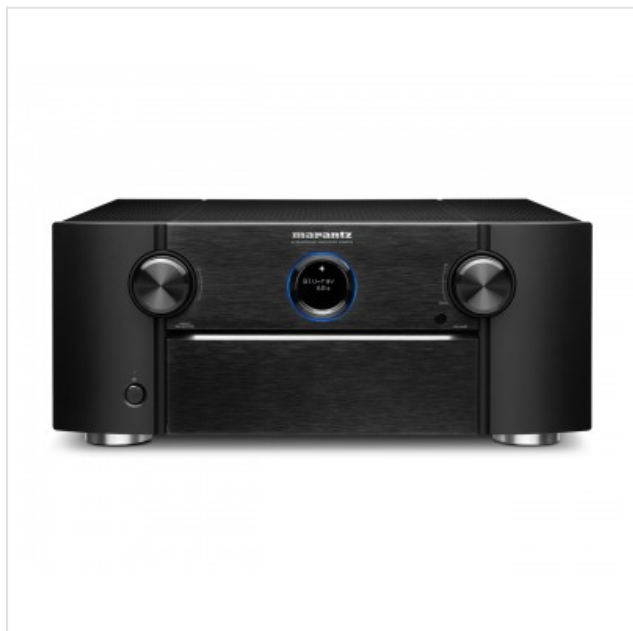

SR8015 11.2 Kanaals 8K AV Receiver Zwart Marantz

Categorie: Versterker
Merk: Marantz
Model: SR8015/N1B

3.500,00€

OMSCHRIJVING

11.2 KANAALS 8K AV RECEIVER MET HEOS® BUILT-IN

Met meesterlijke prestaties van 140 W per kanaal, HDMI-ondersteuning en geavanceerde DTS-technologie.

Marantz is al sinds jaar en dag toonaangevend op het gebied van AV-versterkers en combineert de professionaliteit van een thuisbioscoop met het muzikaalste geluid. De SR8015 tilt dit vermogen naar ongekende niveaus. Ervaar de enorme impact van audiokwaliteit, die heel simpel bestaat uit een betoverende mengeling van een moeiteloze vermogensafgifte, verbazingwekkende details en sensationele diepte. Met deze top AV-versterker tilt Marantz zijn bouwkwaliteit naar een nog hoger niveau met een in het midden gemonteerde ringkerntransformator, koperen bekleding en een symmetrisch monolithisch ontwerp.

Beeld

4K Passthrough	
----------------	---

Fysieke kenmerken

Breedte	44 cm
Diepte	46 cm
Gewicht	17600 g
Hoogte	18,5 cm
Kleur	Zwart

Algemeen

Aantal audiokanalen	11.2
Type versterker	AV-receiver
Uitgangsvermogen per kanaal	140 W