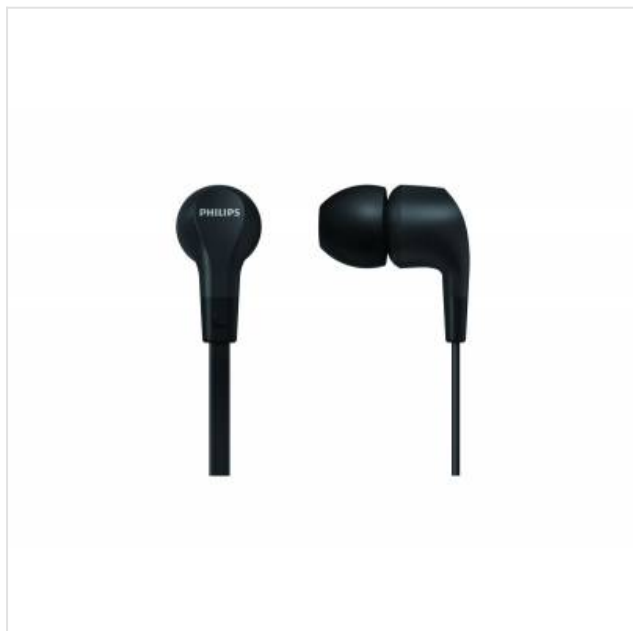

TAE1105BK/00 Philips

Categorie: Hoofdtelefoon
Merk: Philips
Model: TAE1105BK/00

9,99€

OMSCHRIJVING

Uw muziek, uw kleur

Met deze bekabelde in-ear-koptelefoon kunt u in stijl naar muziek luisteren. U krijgt een krachtige bas, een opvallende look en een comfortabele pasvorm in het oor. Wilt u de spraakassistent van uw telefoon gebruiken? Gebruik simpelweg de afstandsbediening in het snoer.

Krachtige bas. Helder geluid.

Ook onderweg wilt u natuurlijk graag naar uw favoriete nummers kunnen luisteren. Deze koptelefoon heeft een stevige bas dankzij krachtige neodymium-drivers van 8,6 mm. Ook heeft hij een vergulde aansluiting.

Optimaal luisterplezier en écht comfort

Een akoestische buis met ergonomisch design en verwisselbare rubberen oordopkapjes in drie maten zorgen voor een comfortabele pasvorm in het oor. Geniet van elke seconde van uw favoriete muziek.