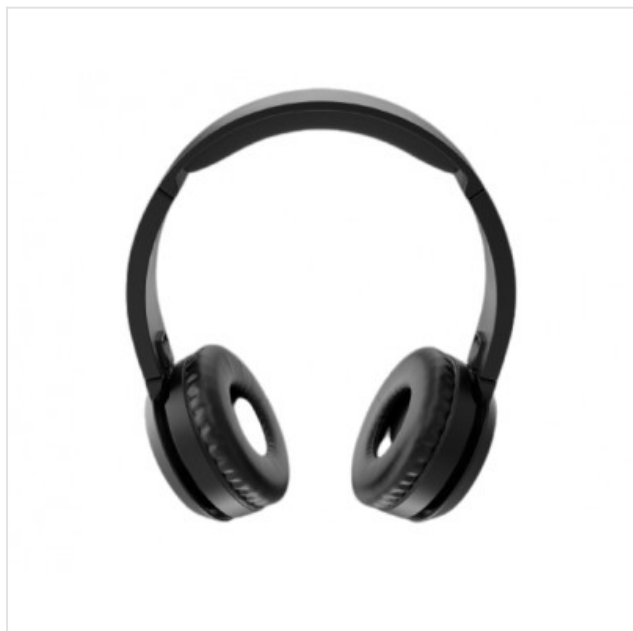

TAH4205BK/00 Philips

Categorie: Hoofdtelefoon
Merk: Philips
Model: TAH4205BK/00

40,99€

OMSCHRIJVING

Voel de bas

Laat uw muziek fantastisch klinken met een stevigere bas. Deze draadloze on-ear-koptelefoon heeft een Bass Boost-knop, zodat u de bas op elk gewenst moment kunt versterken. U krijgt tot 29 uur afspeeltijd, kunt de koptelefoon snel opladen en hebt de keuze uit stijlvolle matte kleuren

Bass Boost-knop. Sterkere bas met één druk op de knop.

Deze on-ear-koptelefoon heeft krachtige akoestische neodymium-drivers van 32 mm die helder geluid en een rijke bas bieden. Als u nog meer bas wilt, drukt u gewoon op de Bass Boost-knop. U voelt direct het verschil.

Bovenstaande informatie is uitsluitend informatief/indicatief en aan wijziging onderhevig

MA	13u - 18u	VRIJ	9u tot 18u
DI	9u tot 18u	ZAT	10u tot 18u
WOE	9u tot 18u	ZON	GESLOTEN
DO	9u tot 18u		

Deze on-ear-koptelefoon is verkrijgbaar in stijlvolle matte kleurpatronen en heeft een gewatteerde hoofdband die zo licht is dat u hem nauwelijks voelt. Op de zachte oorschelpen staat duidelijk aangegeven welke voor het linker- en welke voor het rechteroor bestemd is. Ook kunt u de hoek aanpassen totdat ze precies goed aanvoelen.