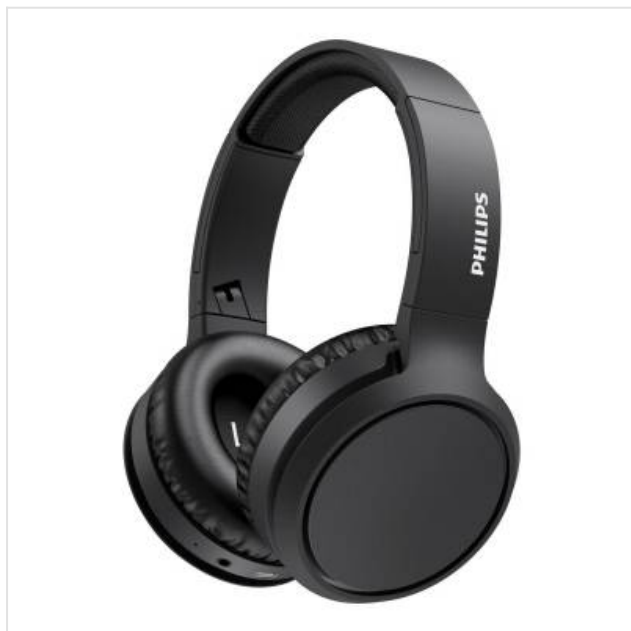

TAH5205BK/00 Philips

Categorie: Hoofdtelefoon
Merk: Philips
Model: TAH5205BK/00

69,99€

OMSCHRIJVING

Voel de bas

Zet hem op en voel die bas! Deze draadloze over-ear koptelefoon heeft een Bass Boost-knop voor een dieper basgeluid. U krijgt tot 29 uur speeltijd, snel opladen en een stabiele Bluetooth-verbinding. U zult geen beat missen.

Krachtige neodymium-drivers van 40 mm. Bass Boost-knop.

Deze over-ear-koptelefoon heeft krachtige akoestische neodymium-drivers van 40 mm die helder geluid en een rijke bas bieden. Als u nog meer bas wilt, drukt u gewoon op de Bass Boost-knop. U voelt direct het verschil.

29 uur afspeeltijd. Opladen via USB-C.

U krijgt tot 29 uur afspeeltijd na 2 uur opladen via USB-C. Als de batterij bijna leeg is, kunt u eventjes 15 minuten opladen voor nog eens 4 uur muziekplezier. Met de uitneembare kabel kunt u deze koptelefoon ook bekabel gebruiken.

Deze on-ear-koptelefoon is verkrijgbaar in stijlvolle matte kleurpatronen en heeft een gewatteerde hoofdband die zo licht is dat u hem nauwelijks voelt. Op de zachte oorschelpen staat duidelijk aangegeven welke voor het linker- en welke voor het rechteroor bestemd is. Ook kunt u de hoek aanpassen totdat ze precies goed aanvoelen.