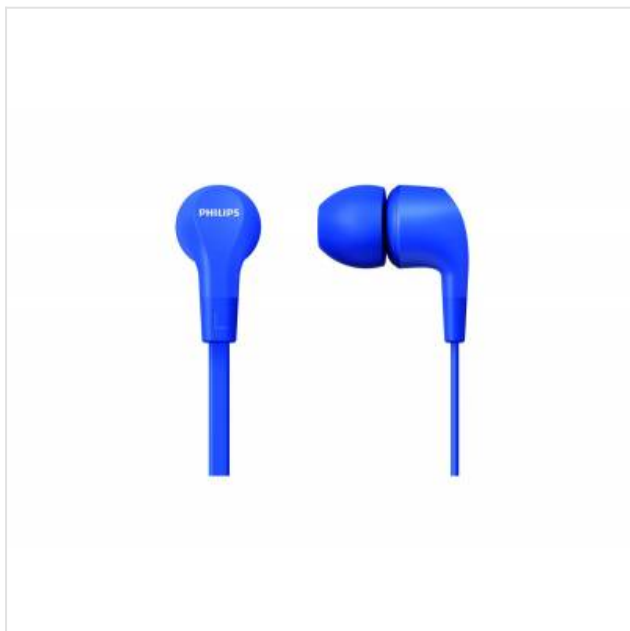

TAE1105BL/00 Philips

Categorie: Hoofdtelefoon
Merk: Philips
Model: TAE1105BL/00

9,99€

OMSCHRIJVING

Uw muziek, uw kleur

Met deze bekabelde in-ear-koptelefoon kunt u in stijl naar muziek luisteren. U krijgt een krachtige bas, een opvallende look en een comfortabele pasvorm in het oor. Wilt u de spraakassistent van uw telefoon gebruiken? Gebruik simpelweg de afstandsbediening in het snoer.

Krachtige bas. Helder geluid.

Ook onderweg wilt u natuurlijk graag naar uw favoriete nummers kunnen luisteren. Deze koptelefoon heeft een stevige bas dankzij krachtige neodymium-drivers van 8,6 mm. Ook heeft hij een vergulde aansluiting.

Optimaal luisterplezier en écht comfort

Een akoestische buis met ergonomisch design en verwisselbare rubberen oordopkapjes in drie maten zorgen voor een comfortabele pasvorm in het oor. Geniet van elke seconde van uw favoriete muziek.

Audio

Frequentiebereik	20 - 20.000 Hz
------------------	----------------

Fysieke kenmerken

Gewicht	14,7 g
Kleur	Blauw

Luidsprekerprestaties

Akoestisch systeem	Gesloten
Gevoeligheid	101 dB
Impedantie	16 ohm