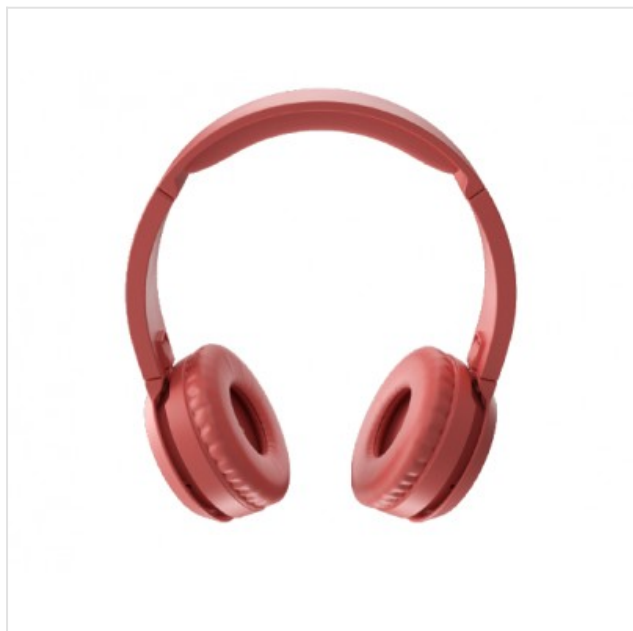

TAH4205RD/00 Philips

Categorie: Hoofdtelefoon
Merk: Philips
Model: TAH4205RD/00

49,99€

OMSCHRIJVING

Voel de bas

Laat uw muziek fantastisch klinken met een stevigere bas. Deze draadloze on-ear-koptelefoon heeft een Bass Boost-knop, zodat u de bas op elk gewenst moment kunt versterken. U krijgt tot 29 uur afspeeltijd, kunt de koptelefoon snel opladen en hebt de keuze uit stijlvolle matte kleuren

Bass Boost-knop. Sterkere bas met één druk op de knop.

Deze on-ear-koptelefoon heeft krachtige akoestische neodymium-drivers van 32 mm die helder geluid en een rijke bas bieden. Als u nog meer bas wilt, drukt u gewoon op de Bass Boost-knop. U voelt direct het verschil.

Bovenstaande informatie is uitsluitend informatief/indicatief en aan wijziging onderhevig

MA	13u - 18u	VRIJ	9u tot 18u
DI	9u tot 18u	ZAT	10u tot 18u
WOE	9u tot 18u	ZON	GESLOTEN
DO	9u tot 18u		

Deze on-ear-koptelefoon is verkrijgbaar in stijlvolle matte kleurpatronen en heeft een gewatteerde hoofdband die zo licht is dat u hem nauwelijks voelt. Op de zachte oorschelpen staat duidelijk aangegeven welke voor het linker- en welke voor het rechteroor bestemd is. Ook kunt u de hoek aanpassen totdat ze precies goed aanvoelen.