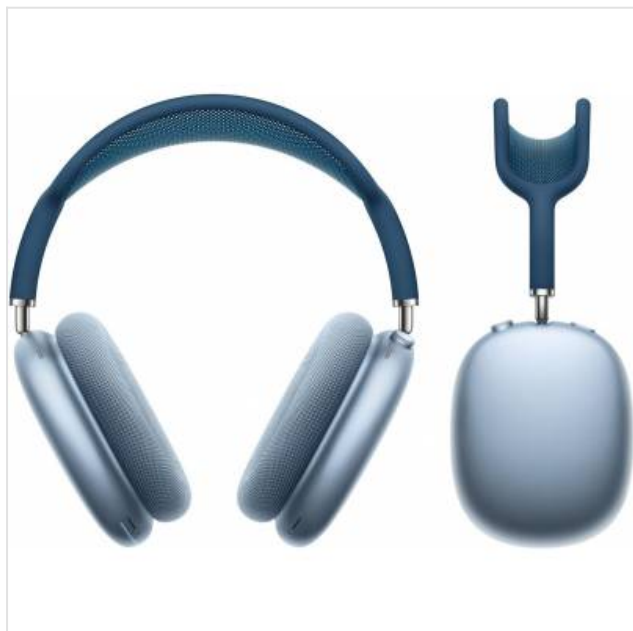

AirPods Max Blauw Apple

Categorie: Hoofdtelefoon
Merk: Apple
Model: MGYL3ZM/A

579,00€

OMSCHRIJVING

De perfecte combinatie van high-fidelity audio en het moeiteloze gemak van AirPods. Jouw meest persoonlijke luisterervaring ooit.

Een radicaal nieuwe compositie.

We hebben de over-ear-koptelefoon opnieuw uitgevonden. Van de superzachte oorkussens tot de zwevende hoofdband: AirPods Max is zo ontworpen dat hij perfect aansluit op ieder hoofd. Zo ga je helemaal op in elk geluid.

De zwevende hoofdband is gemaakt van ventilerende mesh en verdeelt het gewicht gelijkmatig over je hoofd, zodat je minder druk voelt.

Het frame van roestvrij staal is bedekt met een zacht materiaal voor een bijzondere combinatie van duurzaamheid, flexibiliteit en draagcomfort.

De telescopische armen zijn soepel verstelbaar en blijven zitten hoe jij ze instelt. Zo ben je verzekerd van een consistente pasvorm en afsluiting.

Bovenstaande informatie is uitsluitend informatief/indicatief en aan wijziging onderhevig

MA	13u - 18u	VRIJ	9u tot 18u
DI	9u tot 18u	ZAT	10u tot 18u
WOE	9u tot 18u	ZON	GESLOTEN
DO	9u tot 18u