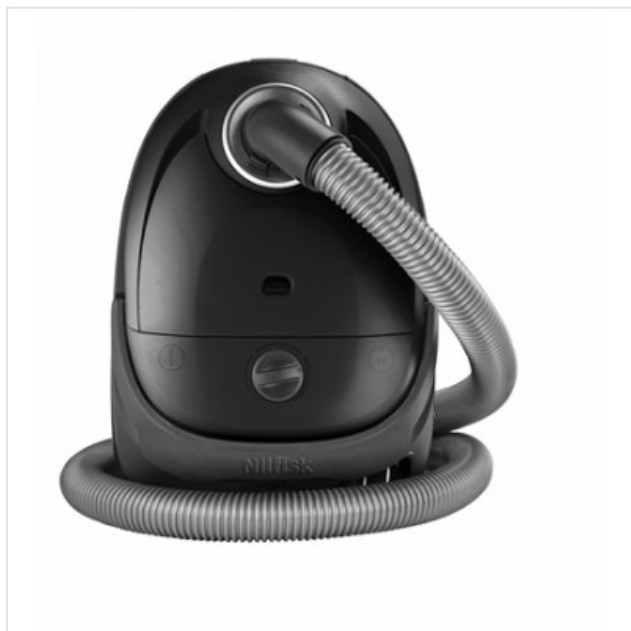

One Pet Care Black Nilfisk

Categorie: Stofzuiger
Merk: Nilfisk
Model: 128390145

129,00€

OMSCHRIJVING

Bij het ontwerp van de Nilfisk Select stond u centraal. Alle modellen zijn voorzien van onze handige opbergoplossing. De Nilfisk One is een kleine & handige stofzuiger en is daarom perfect voor kleine panden en krappe ruimten. Om het gebruik nog eenvoudiger te maken, hebben wij de Nilfisk One bovendien voorzien van een click-fitting in het mondstuk.

Woont u in een kleiner appartement of heeft u behoefte aan een tweede stofzuiger, dan is deze machine de juiste keus voor u!

De Nilfisk One serie - ontworpen voor de moderne manier van leven

De Nilfisk One serie is **ontworpen voor de moderne manier van leven**. Hij is compact en makkelijk op te bergen zonder concessies te doen aan de prestaties, wendbaarheid of stijl.

Woonruimtes worden kleiner en dat maakt ruimte waardevoller. Nilfisk heeft daar bij het ontwerp van de One-serie rekening mee gehouden. Het kleinere ontwerp laat zich makkelijker opbergen in elke leefsituatie. Bovendien houdt een speciaal ontworpen opbergriem de om de stofzuiger gewikkelde slang op haar plek. U zult bovendien minder tijd kwijt zijn aan schoonmaken met een stofzuiger die de prestaties en stofopname

De Nilfisk One heeft een **garantie van 2 jaar**.

- **Opbergruimte** - deze kleine stofzuiger laat zich zonder problemen opbergen. Wikkel gewoon de slang om de zuiger en berg hem op.
- **Klein & handig** - zeer wendbaar en makkelijke toegang tot krappe ruimtes.
- **Nilfisk kwaliteit** - sterk zuigvermogen en uitstekende schoonmaakresultaten met een EPA- of HEPA-filter
- **Zeer goede energiescore voor zijn formaat**