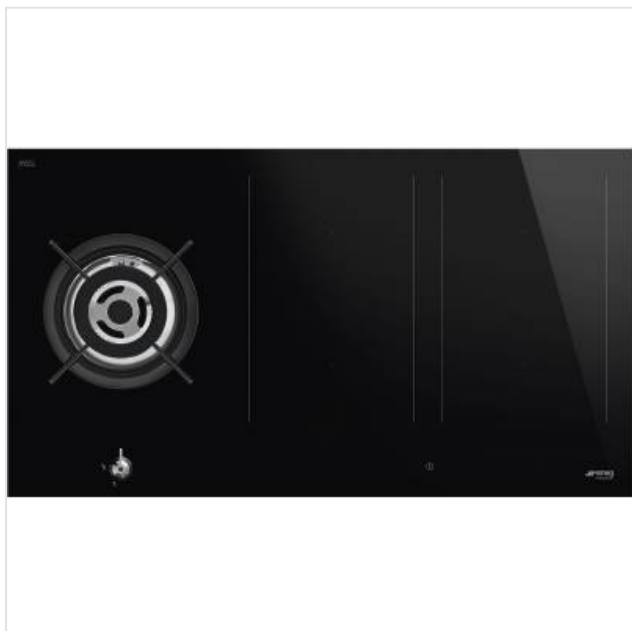

Classici kookplaat mix gas/inductie 90cm PM3953D Smeg

Categorie: Kookplaat
Merk: Smeg
Model: PM3953D

1.999,00€

OMSCHRIJVING

Kookplaat mix gas inductie - 90 cm - 1 brander - 4 inductiezones - zwart

SPECIFICATIE

Algemeen

Inbouwwijze Vlakbouw
Type kookplaat Gas, Inductie

Funcities

Pauze
Timerfunctie
Warmhoudfunctie

Bediening

Type bediening Slider

Fysieke kenmerken

Aansluitwaarde 7400 W
Afwerking rand Randloos
Breedte 90 cm
Diepte 51 cm
Hoogte 4,5 cm
Kleur Zwart